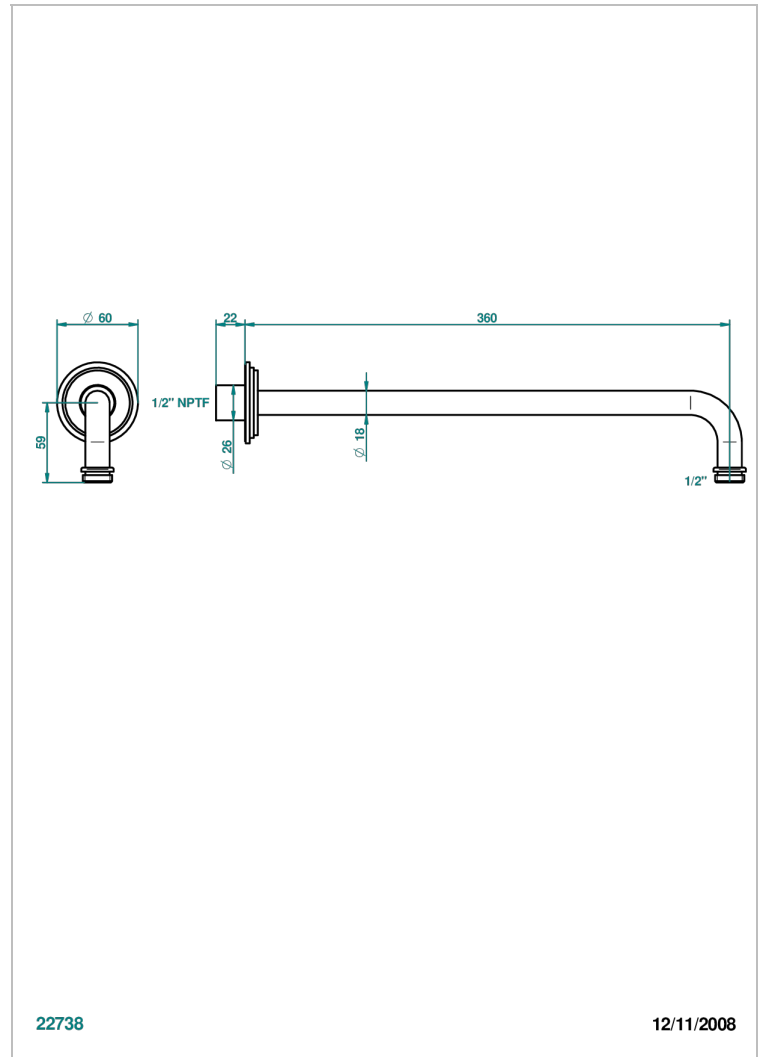

# LE 9 HOWLITE

G2H-84BC/US

Bras pour pomme de douche lg 350 mm coudé à 90° 1/2" standard américain

THG<sup>®</sup>  
PARIS

## CARACTÉRISTIQUES

- Le 9 Howlite
- Bras pour pomme de douche lg 350 mm coudé à 90° 1/2" standard américain