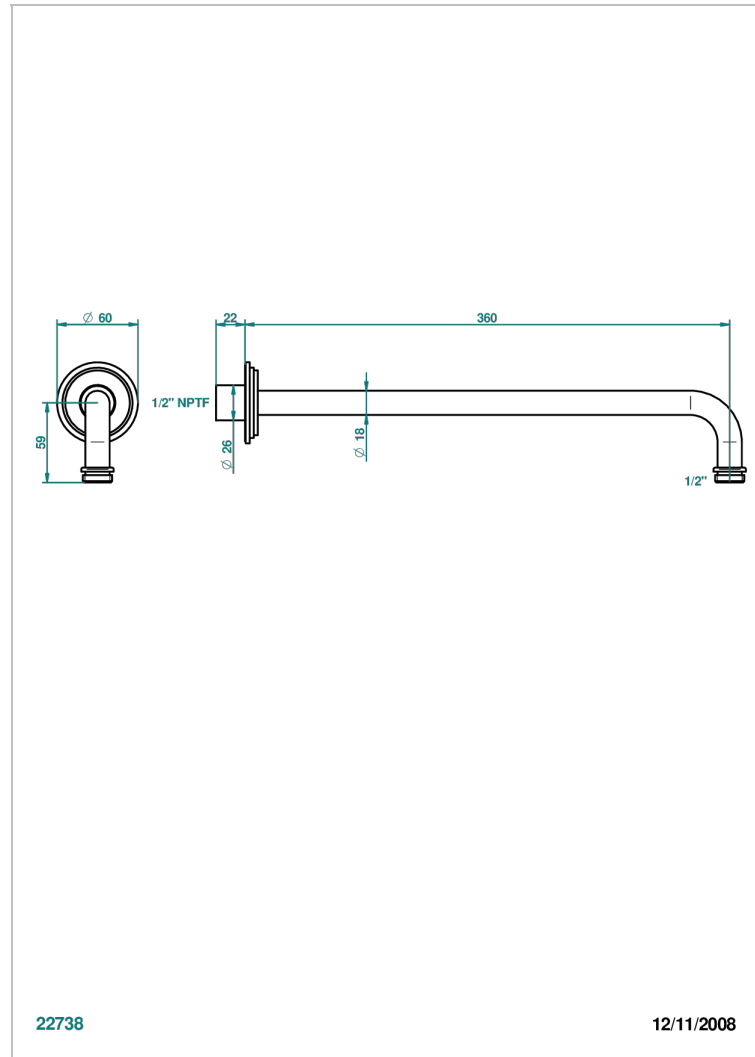

LE 9 HOWLITE

G2H-84BC/US

Horizontal shower arm, 90° bend, 13 3/4" long

THG[®]
PARIS

CARACTERÍSTICAS

- Le 9 Howlite
- Horizontal shower arm, 90° bend, 13 3/4" long

ACABADOS DISPONIBLES

Cerámica negra mate - D30
Cromo - A02
Cromo / dorado - G02
Cromo mate - C02
Dorado - F01
Dorado mate - F07