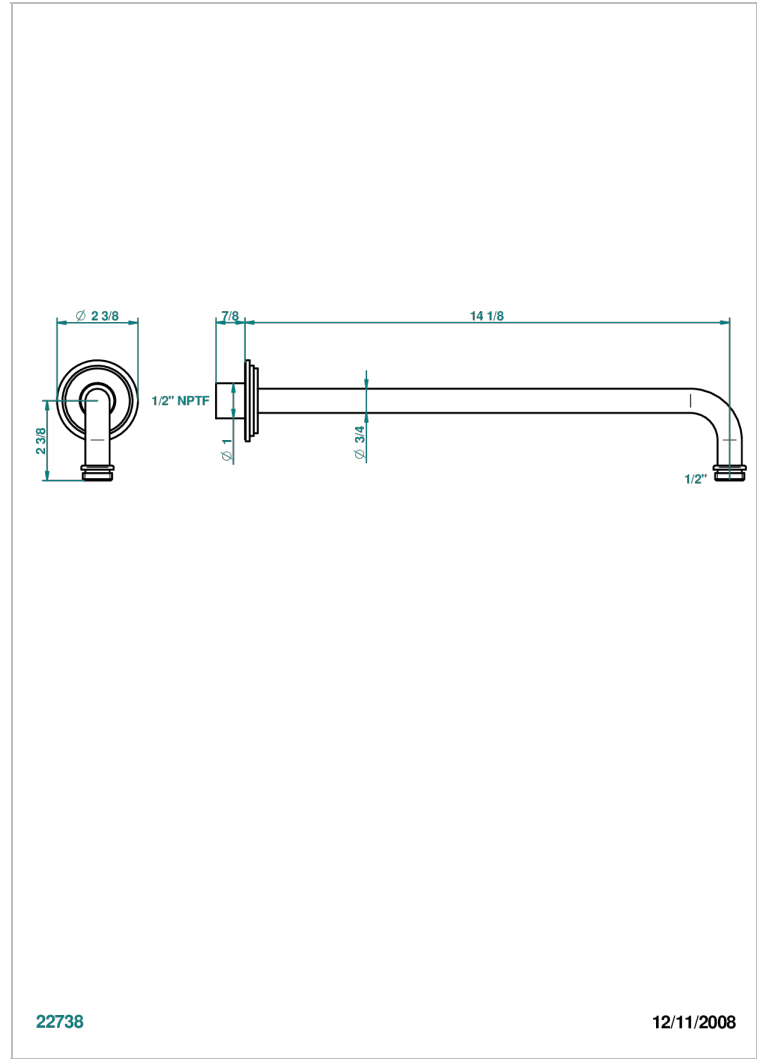

LE 9 HOWLITE

G2H-84BC/US

Horizontal shower arm, 90° bend, 13 3/4" long

THG[®]
PARIS

CARACTERÍSTICAS

- Le 9 Howlite
- Horizontal shower arm, 90° bend, 13 3/4" long

ACABADOS DISPONIBLES

Cerámica negra mate - D30
Cromo - A02
Cromo / dorado - G02
Cromo mate - C02
Dorado - F01
Dorado mate - F07