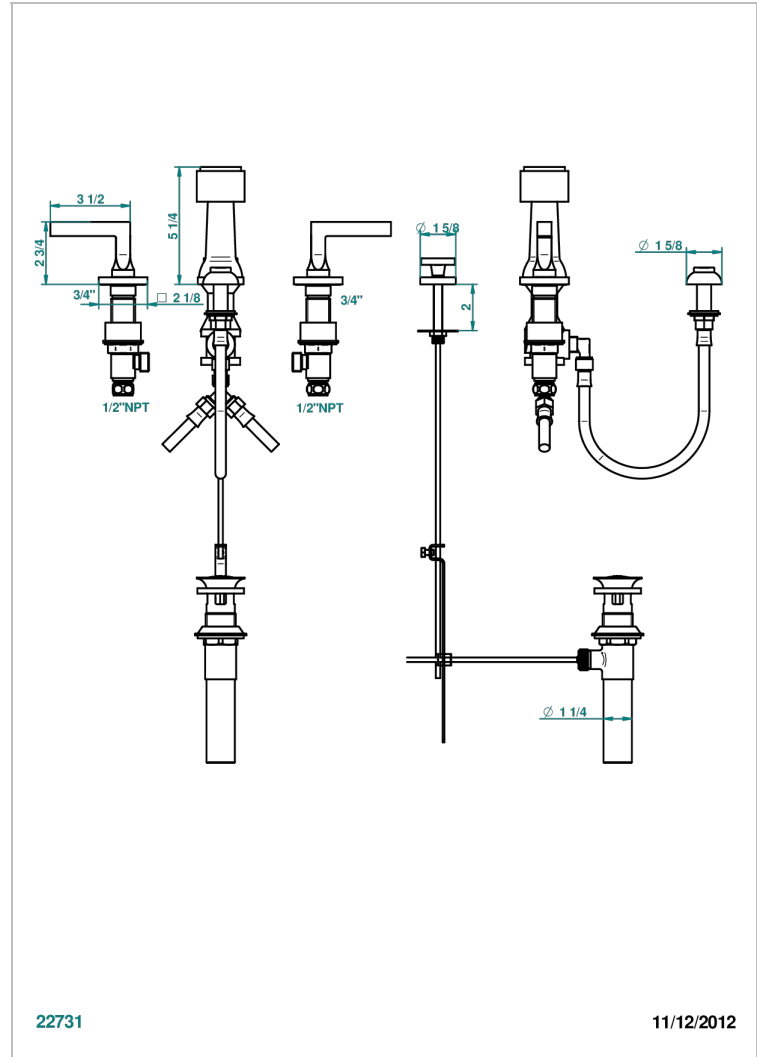

# BELUGA A MANETTES

G1U-207KA

Mélangeur de bidet pour bidet Kohler avec antivide

THG<sup>®</sup>  
PARIS

## CARACTÉRISTIQUES

- Système antivide
- ASME : ASME A112.18.1-2011/CSA B125.1-11