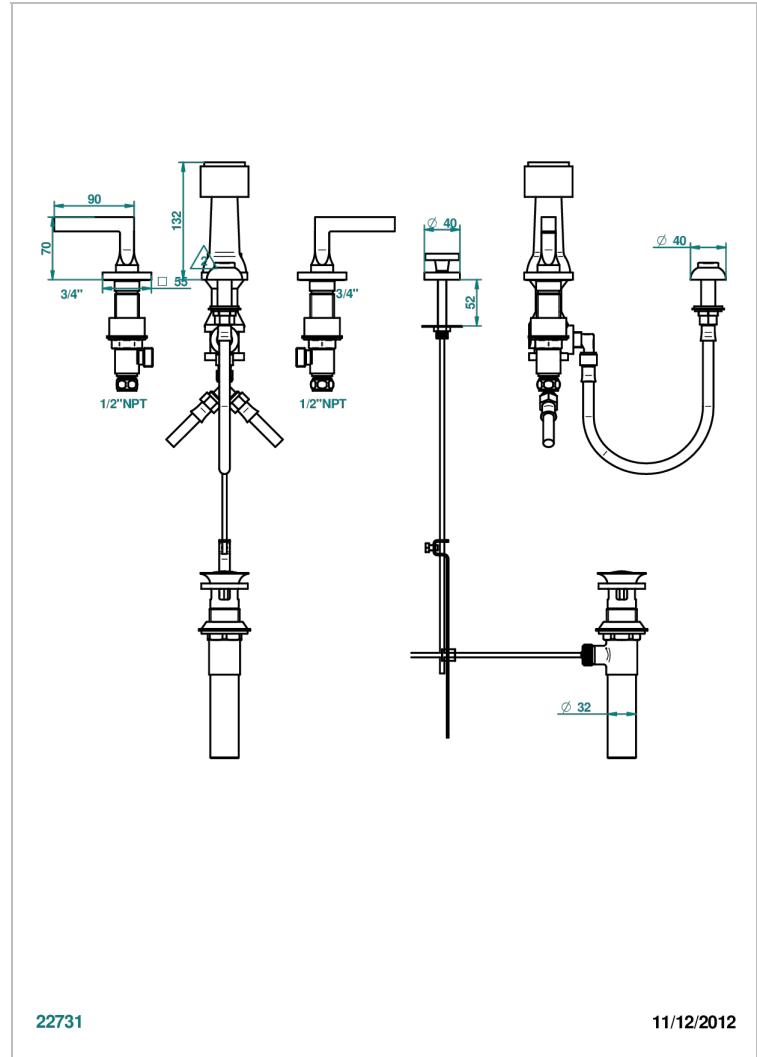

# BELUGA A MANETTES

G1U-207KA

Mélangeur de bidet pour bidet Kohler avec antivide

THG<sup>®</sup>  
PARIS

## CARACTÉRISTIQUES

- Système antivide
- ASME : ASME A112.18.1-2011/CSA B125.1-11