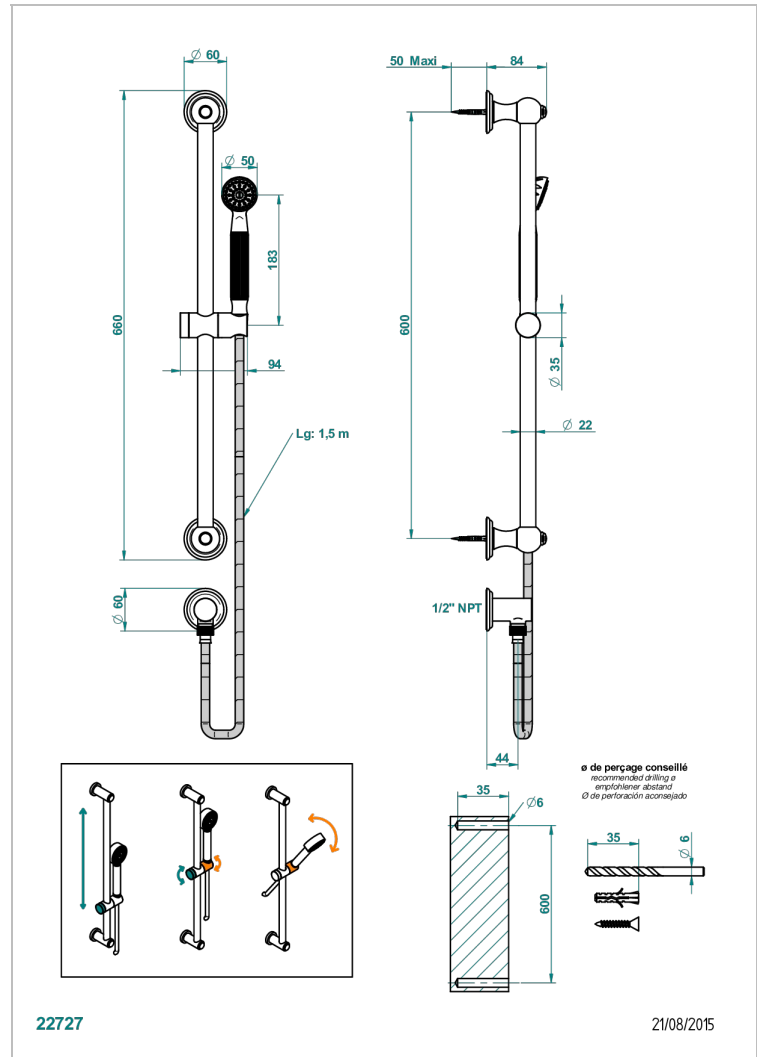

SUN DRAGON

U5D-58/US

THG[®]
PARIS

Barre de douche avec sortie coudée, flexible 1,50 m et douchette de style, standard américain

CARACTÉRISTIQUES

- Flexible métallique double agrafage 1,5 m
- Douchette en laiton avec tapis Easyclean, réducteur de débit et clapet anti-retour
- Barre de douche et curseur en laiton
- Raccordement aux standards US

SPÉCIFICATIONS TECHNIQUES

- Recommandé : 3 bars (max. 5 bars) - Advised : 43,5 psi (max. 72 psi)
- 9,5 l/min à 3 bars (2.5 gpm at 43.5 psi)

FINITIONS DISPONIBLES

Bronze clair - D01
Chromé - A02
Chromé / doré - G02
Chromé mat - C02
Doré brillant - F01
Doré mat - F07

Nickel brillant - B01
Nickel mat - C01
Noir mat céramique - D30
Or pâle - F30
Or pâle mat - F31
Pvd blush - H62

Pvd blush mat - H60
Pvd couleur bronze brown - F33
Pvd couleur bronze brown - mat - F34
Pvd couleur doré - H52
Pvd couleur doré mat - H53
Pvd couleur laiton - H49

Pvd couleur laiton mat - H50
Pvd couleur nickel - H55
Pvd couleur nickel mat - H56
Pvd graphite - H64
Pvd graphite mat - H65
Pvd umber - H66

Pvd umber mat - H67
Vieux cuivre rouge mat - H07
Vieux nickel - H28