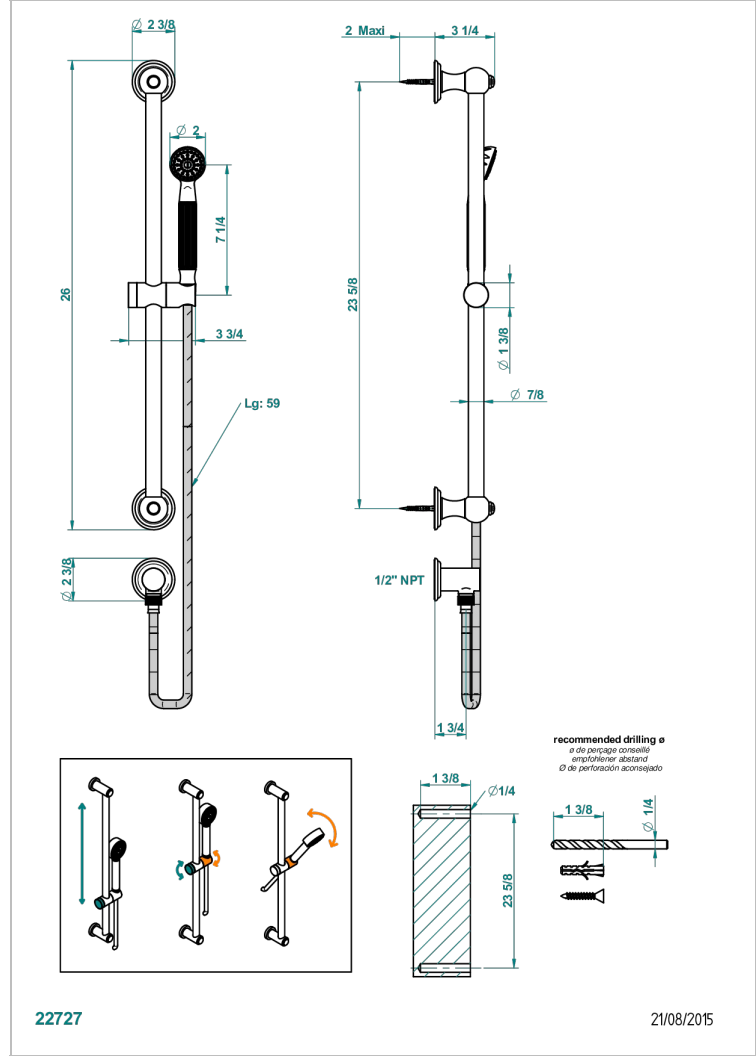

SUN DRAGON

U5D-58/US

THG[®]
PARIS

Barre de douche avec sortie coudée, flexible 1,50 m et douchette de style, standard américain

CARACTÉRISTIQUES

- Flexible métallique double agrafage 1,5 m
- Douchette en laiton avec tapis Easyclean, réducteur de débit et clapet anti-retour
- Barre de douche et curseur en laiton
- Raccordement aux standards US

SPÉCIFICATIONS TECHNIQUES

- Recommandé : 3 bars (max. 5 bars) - Advised : 43,5 psi (max. 72 psi)
- 9,5 l/min à 3 bars (2.5 gpm at 43.5 psi)

FINITIONS DISPONIBLES

Bronze clair - D01
Chromé - A02
Chromé / doré - G02
Chromé mat - C02
Doré brillant - F01
Doré mat - F07

Nickel brillant - B01
Nickel mat - C01
Noir mat céramique - D30
Or pâle - F30
Or pâle mat - F31
Pvd blush - H62

Pvd blush mat - H60
Pvd couleur bronze brown - F33
Pvd couleur bronze brown - mat - F34
Pvd couleur doré - H52
Pvd couleur doré mat - H53
Pvd couleur laiton - H49

Pvd couleur laiton mat - H50
Pvd couleur nickel - H55
Pvd couleur nickel mat - H56
Pvd graphite - H64
Pvd graphite mat - H65
Pvd umber - H66

Pvd umber mat - H67
Vieux cuivre rouge mat - H07
Vieux nickel - H28