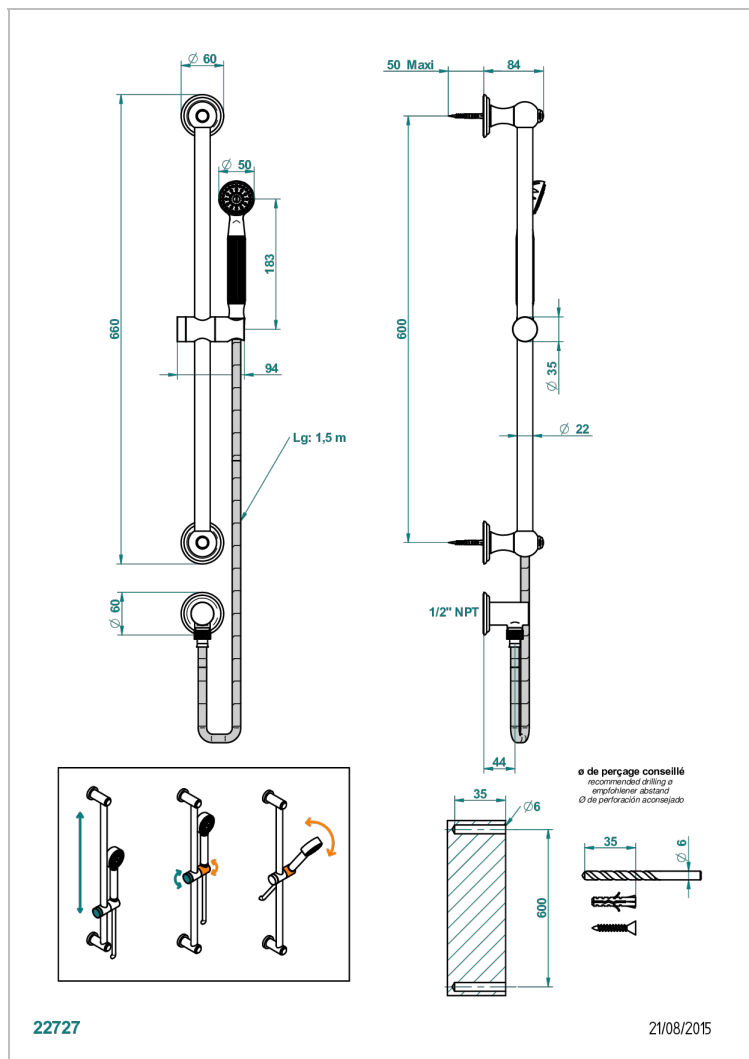

CHEVERNY ONICE NEGRO

U1V-58/US

Hand handle shower with slide bar and elbow

THG[®]
PARIS

CARACTERÍSTICAS

- Cheverny Onice negro
- Hand handle shower with slide bar and elbow

ESPECIFICACIONES TÉCNICAS

- Recommandé : 3 bars (max. 5 bars) - Advised : 43,5 psi (max. 72 psi)
- 9,5 l/min à 3 bars (2.5 gpm at 43.5 psi)

ACABADOS DISPONIBLES

Cerámica negra mate - D30
Cromo - A02
Cromo / dorado - G02
Cromo mate - C02
Dorado - F01
Dorado mate - F07

Dorado pálido - F30
Dorado pálido mate (sin barniz) - F31
Níquel - B01
Níquel mate - C01
Níquel viejo - H28
Pvd blush - H62

Pvd umber mate - H67