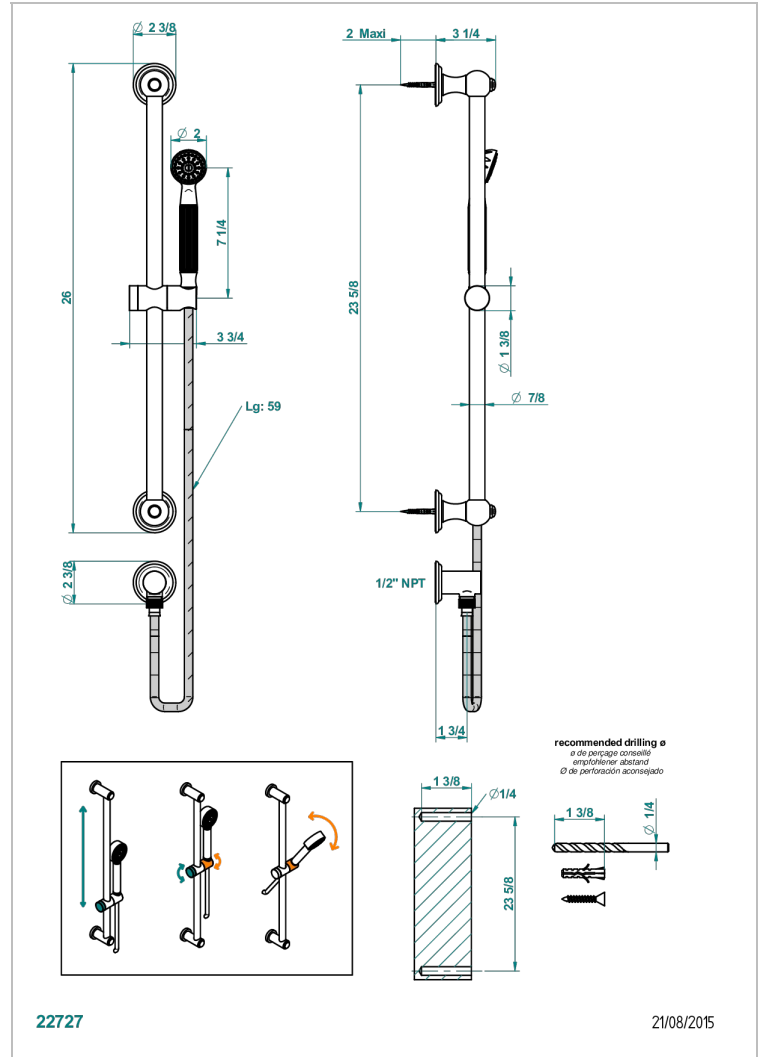

CHEVERNY ONYX NOIR

U1V-58/US

THG[®]
PARIS

Barre de douche avec sortie coudée, flexible 1,50 m et douchette de style, standard américain

CARACTÉRISTIQUES

- Flexible métallique double agrafage 1,5 m
- Douchette en laiton avec tapis Easyclean, réducteur de débit et clapet anti-retour
- Barre de douche et curseur en laiton
- Raccordement aux standards US

SPÉCIFICATIONS TECHNIQUES

- Recommandé : 3 bars (max. 5 bars) - Advised : 43,5 psi (max. 72 psi)
- 9,5 l/min à 3 bars (2.5 gpm at 43.5 psi)

FINITIONS DISPONIBLES

Chromé - A02
Chromé / doré - G02
Chromé mat - C02
Doré brillant - F01
Doré mat - F07
Nickel brillant - B01

Nickel mat - C01
Noir mat céramique - D30
Or pâle - F30
Or pâle mat - F31
Pvd blush - H62
Pvd blush mat - H60

Pvd couleur bronze brown - F33
Pvd couleur bronze brown - mat - F34
Pvd couleur doré - H52
Pvd couleur doré mat - H53
Pvd couleur laiton - H49
Pvd couleur laiton mat - H50

Pvd couleur nickel - H55
Pvd couleur nickel mat - H56
Pvd graphite - H64
Pvd graphite mat - H65
Pvd umber - H66
Pvd umber mat - H67

Vieux nickel - H28