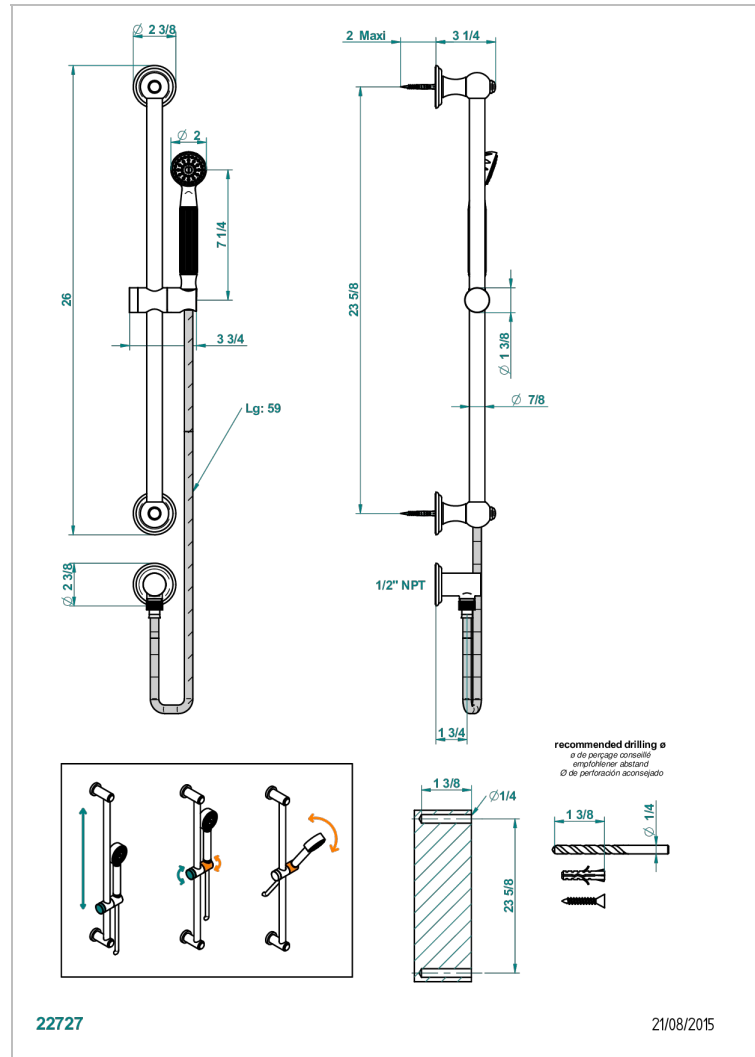

# CHEVERNY ONICE NEGRO

U1V-58/US

Hand handle shower with slide bar and elbow

## CARACTERÍSTICAS

- Cheverny Onice negro
- Hand handle shower with slide bar and elbow

## ESPECIFICACIONES TÉCNICAS

- Recommandé : 3 bars (max. 5 bars) - Advised : 43,5 psi (max. 72 psi)
- 9,5 l/min à 3 bars (2.5 gpm at 43.5 psi)