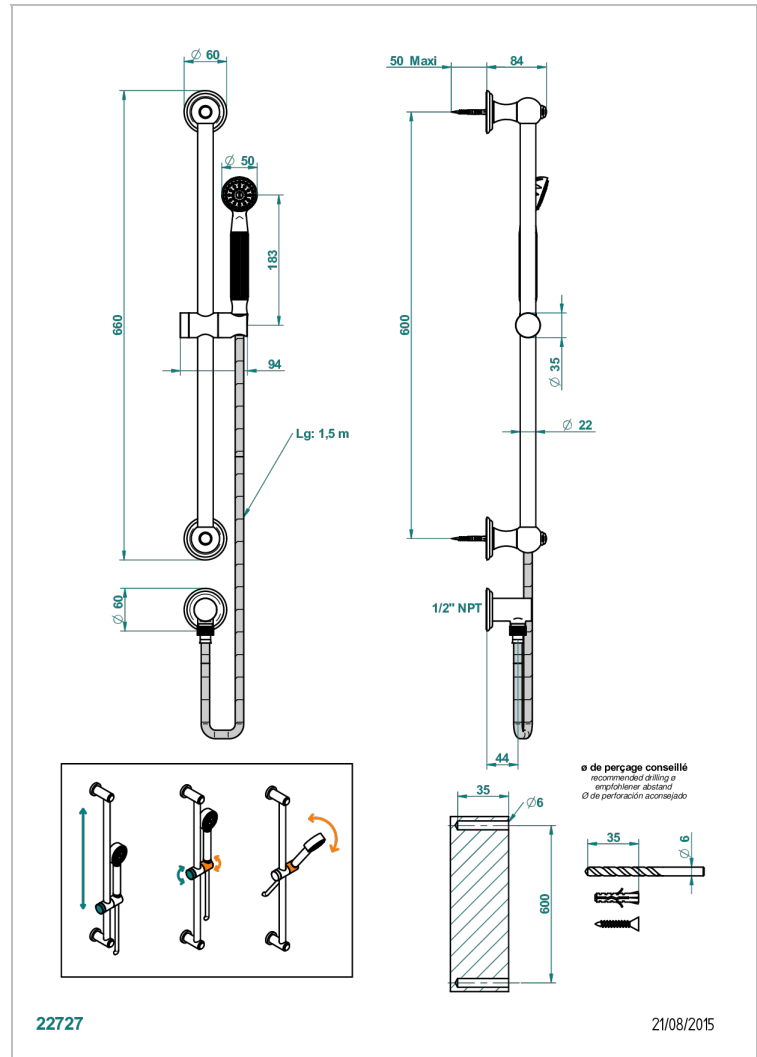

SULLY ONYX BLANC

U1S-58/US

THG[®]
PARIS

Barre de douche avec sortie coudée, flexible 1,50 m et douchette de style, standard américain

CARACTÉRISTIQUES

- Flexible métallique double agrafage 1,5 m
- Douchette en laiton avec tapis Easyclean, réducteur de débit et clapet anti-retour
- Barre de douche et curseur en laiton
- Raccordement aux standards US

SPÉCIFICATIONS TECHNIQUES

- Recommandé : 3 bars (max. 5 bars) - Advised : 43,5 psi (max. 72 psi)
- 9,5 l/min à 3 bars (2.5 gpm at 43.5 psi)

FINITIONS DISPONIBLES

Chromé - A02
Chromé / doré - G02
Chromé mat - C02
Doré brillant - F01
Doré mat - F07
Nickel brillant - B01

Nickel mat - C01
Noir mat céramique - D30
Or pâle - F30
Or pâle mat - F31
Pvd blush - H62
Pvd blush mat - H60

Pvd couleur bronze brown - F33
Pvd couleur bronze brown - mat - F34
Pvd couleur doré - H52
Pvd couleur doré mat - H53
Pvd couleur laiton - H49
Pvd couleur laiton mat - H50

Pvd couleur nickel - H55
Pvd couleur nickel mat - H56
Pvd graphite - H64
Pvd graphite mat - H65
Pvd umber - H66
Pvd umber mat - H67

Vieux nickel - H28