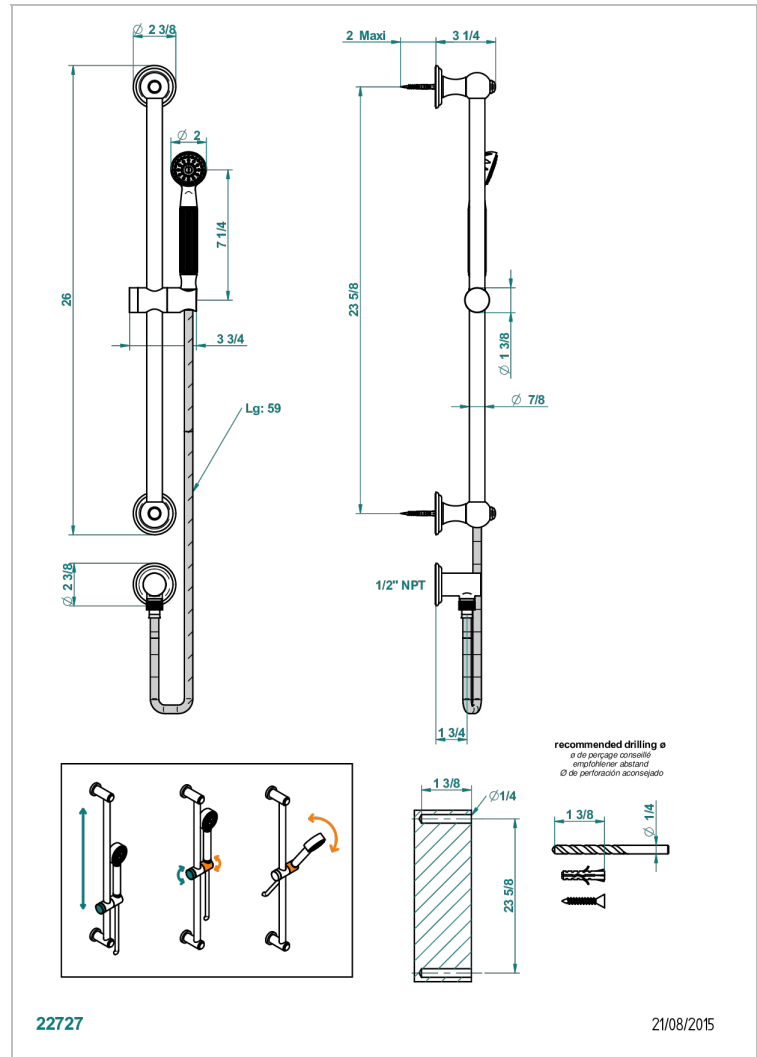

SULLY ONYX BLANC

U1S-58/US

THG[®]
PARIS

Barre de douche avec sortie coudée, flexible 1,50 m et douchette de style, standard américain

CARACTÉRISTIQUES

- Flexible métallique double agrafage 1,5 m
- Douchette en laiton avec tapis Easyclean, réducteur de débit et clapet anti-retour
- Barre de douche et curseur en laiton
- Raccordement aux standards US

SPÉCIFICATIONS TECHNIQUES

- Recommandé : 3 bars (max. 5 bars) - Advised : 43,5 psi (max. 72 psi)
- 9,5 l/min à 3 bars (2.5 gpm at 43.5 psi)

FINITIONS DISPONIBLES

Chromé - A02
Chromé / doré - G02
Chromé mat - C02
Doré brillant - F01
Doré mat - F07
Nickel brillant - B01

Nickel mat - C01
Noir mat céramique - D30
Or pâle - F30
Or pâle mat - F31
Pvd blush - H62
Pvd blush mat - H60

Pvd couleur bronze brown - F33
Pvd couleur bronze brown - mat - F34
Pvd couleur doré - H52
Pvd couleur doré mat - H53
Pvd couleur laiton - H49
Pvd couleur laiton mat - H50

Pvd couleur nickel - H55
Pvd couleur nickel mat - H56
Pvd graphite - H64
Pvd graphite mat - H65
Pvd umber - H66
Pvd umber mat - H67

Vieux nickel - H28

22727

21/08/2015