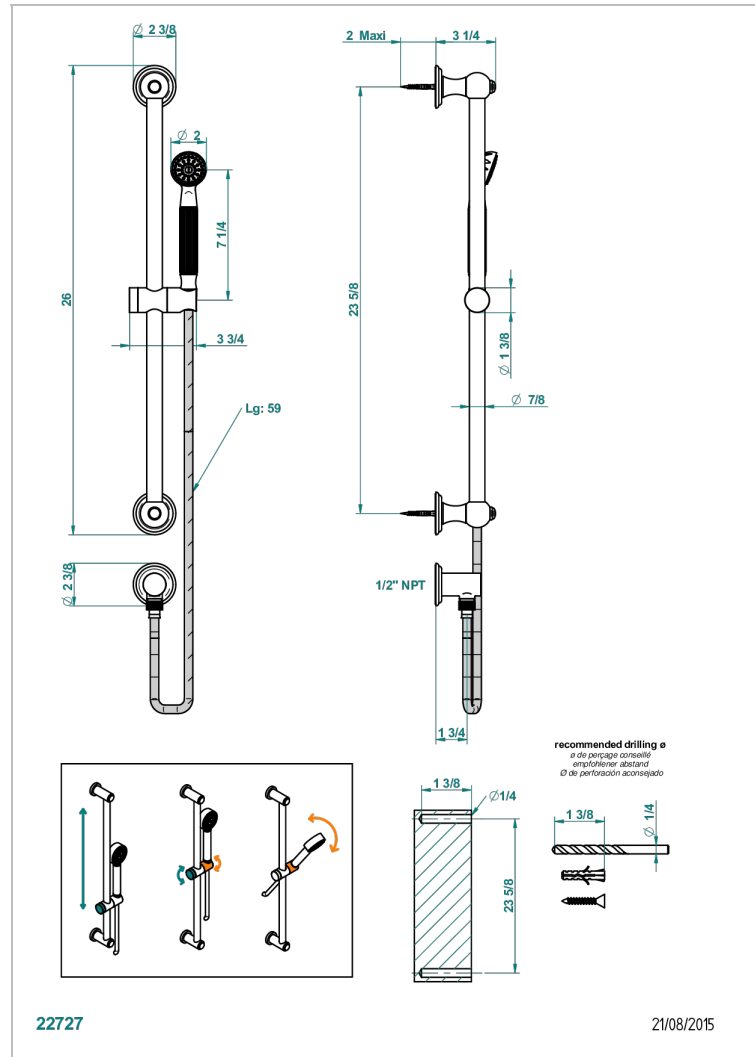

# SULLY ONICE BLANCO

U1S-58/US

Hand handle shower with slide bar and elbow

## CARACTERÍSTICAS

- Sully Onice Blanco
- Hand handle shower with slide bar and elbow

## ESPECIFICACIONES TÉCNICAS

- Recommandé : 3 bars (max. 5 bars) - Advised : 43,5 psi (max. 72 psi)
- 9,5 l/min à 3 bars (2.5 gpm at 43.5 psi)