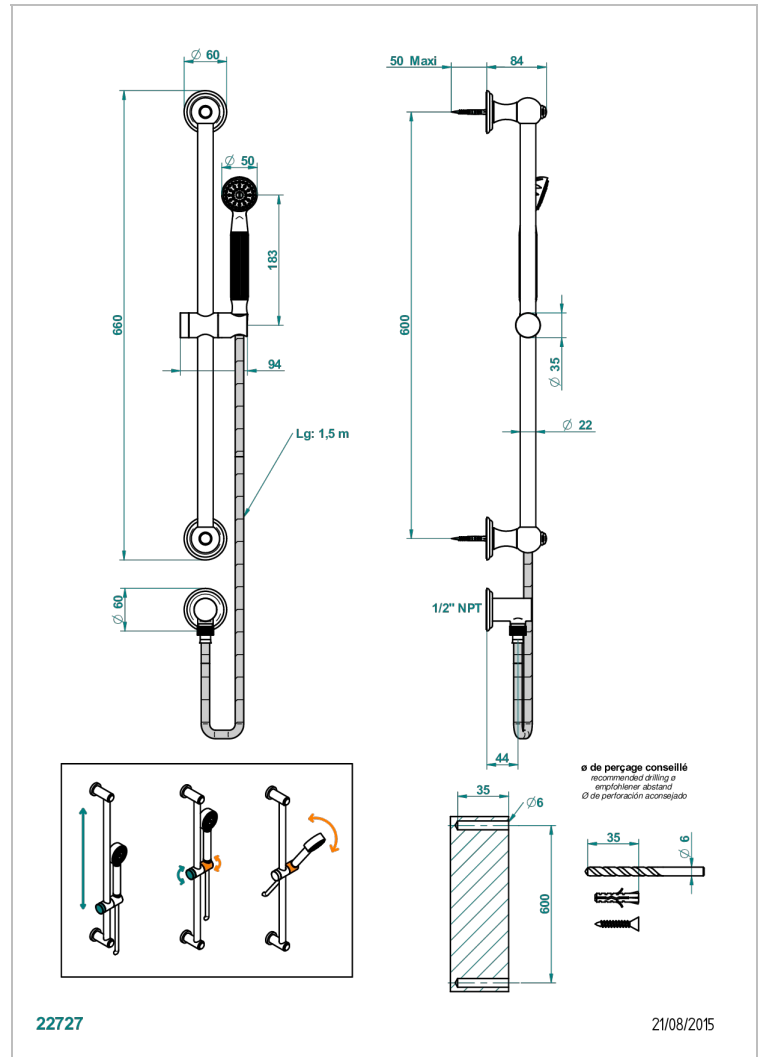

# MANDARINE CRISTAL CLAIR SATINE

U1E-58/US

THG<sup>®</sup>  
PARIS

Barre de douche avec sortie coudée, flexible 1,50 m et douchette de style, standard américain

## CARACTÉRISTIQUES

- Flexible métallique double agrafage 1,5 m
- Douchette en laiton avec tapis Easyclean, réducteur de débit et clapet anti-retour
- Barre de douche et curseur en laiton
- Raccordement aux standards US

## SPECIFICATIONS TECHNIQUES

- Recommandé : 3 bars (max. 5 bars) - Advised : 43,5 psi (max. 72 psi)
- 9,5 l/min à 3 bars (2.5 gpm at 43.5 psi)