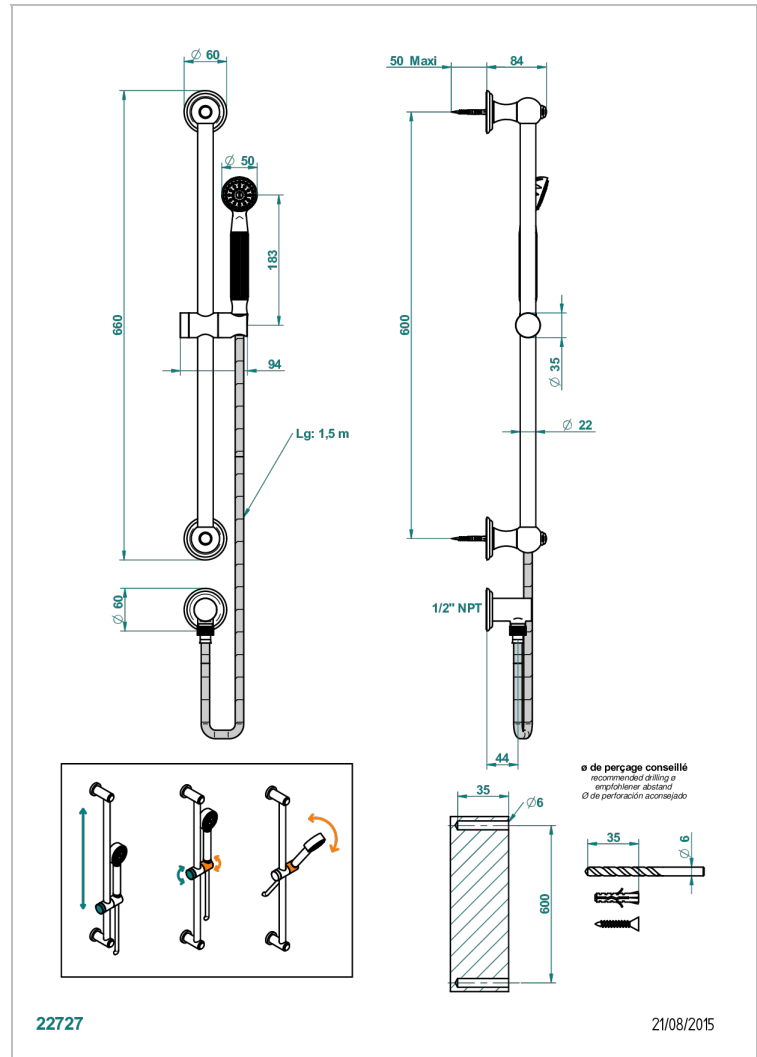

MANDARINE CRISTAL SATINADO

U1E-58/US

Hand handle shower with slide bar and elbow

THG[®]
PARIS

CARACTERÍSTICAS

- Mandarine cristal satinado
- Hand handle shower with slide bar and elbow

ESPECIFICACIONES TÉCNICAS

- Recommandé : 3 bars (max. 5 bars) - Advised : 43,5 psi (max. 72 psi)
- 9,5 l/min à 3 bars (2.5 gpm at 43.5 psi)

ACABADOS DISPONIBLES

Bronce claro - D01
Cerámica negra mate - D30
Cobre viejo mate - H07
Cromo - A02
Cromo / dorado - G02
Cromo mate - C02

Dorado - F01
Dorado mate - F07
Dorado pálido - F30
Dorado pálido mate (sin barniz) - F31
Níquel - B01
Níquel mate - C01

Níquel viejo - H28
Pvd blush - H62
Pvd blush mate - H60
Pvd color latón - H49
Pvd color latón mate - H50
Pvd color níquel - H55