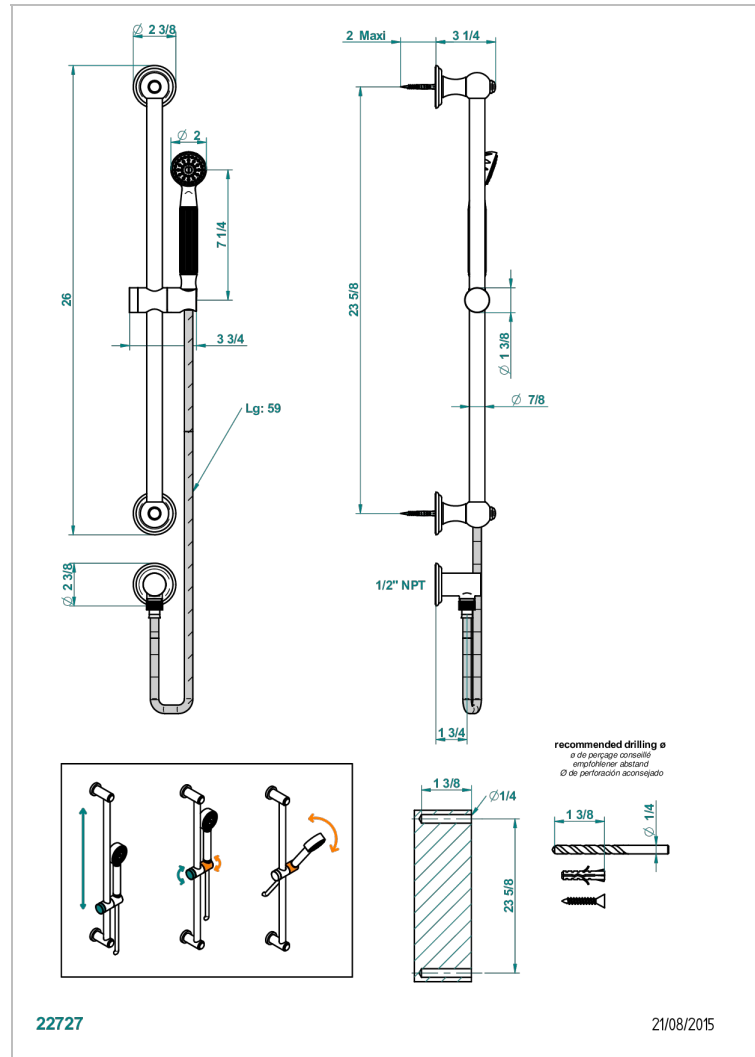

# MANDARINE CRISTAL SATINADO

U1E-58/US

Hand handle shower with slide bar and elbow

THG  
PARIS

## CARACTERÍSTICAS

- Mandarine cristal satinado
- Hand handle shower with slide bar and elbow

## ESPECIFICACIONES TÉCNICAS

- Recommandé : 3 bars (max. 5 bars) - Advised : 43,5 psi (max. 72 psi)
- 9,5 l/min à 3 bars (2.5 gpm at 43.5 psi)