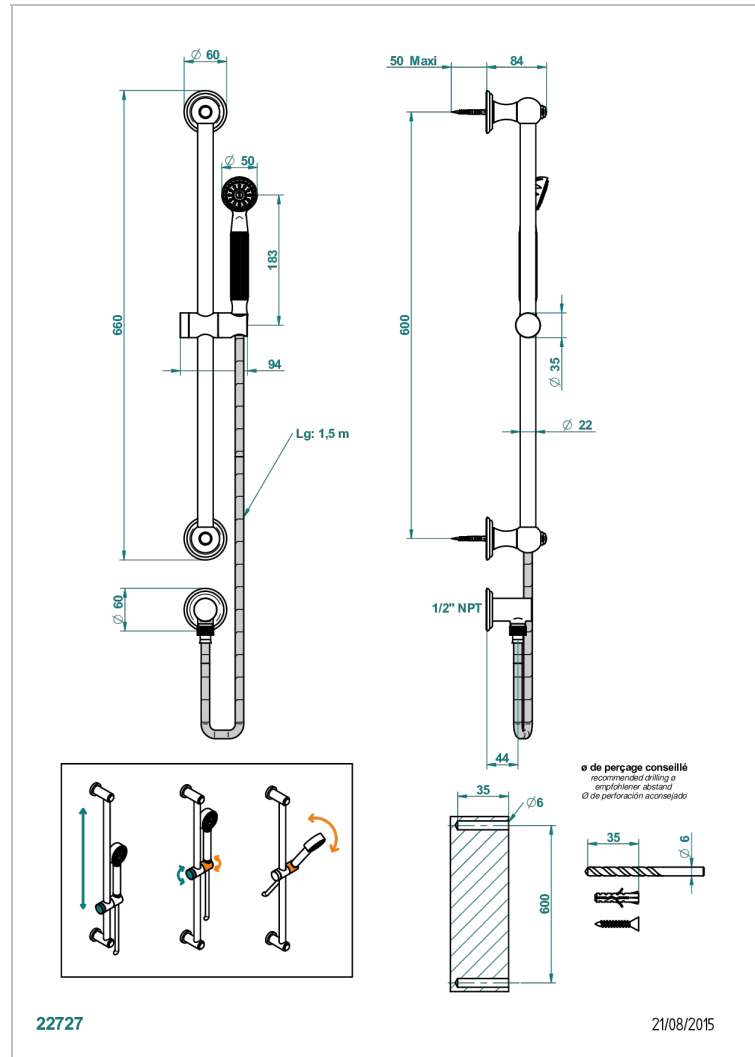

MANDARINE CRISTAL CLARO

U1D-58/US

Hand handle shower with slide bar and elbow

THG[®]
PARIS

CARACTERÍSTICAS

- Mandarine cristal claro
- Hand handle shower with slide bar and elbow

ESPECIFICACIONES TÉCNICAS

- Recommandé : 3 bars (max. 5 bars) - Advised : 43,5 psi (max. 72 psi)
- 9,5 l/min à 3 bars (2.5 gpm at 43.5 psi)

ACABADOS DISPONIBLES

Bronce claro - D01
Cerámica negra mate - D30
Cobre viejo mate - H07
Cromo - A02
Cromo / dorado - G02
Cromo mate - C02

Dorado - F01
Dorado mate - F07
Dorado pálido - F30
Dorado pálido mate (sin barniz) - F31
Níquel - B01
Níquel mate - C01

Níquel viejo - H28
Pvd blush - H62
Pvd blush mate - H60
Pvd color latón - H49
Pvd color latón mate - H50
Pvd color níquel - H55

Pvd color níquel mate - H56
Pvd color oro - H52
Pvd color oro mate - H53
Pvd grafito - H64
Pvd grafito mate - H65
Pvd marrón bronce - F33

Pvd marrón bronce mate - F34
Pvd umber - H66
Pvd umber mate - H67