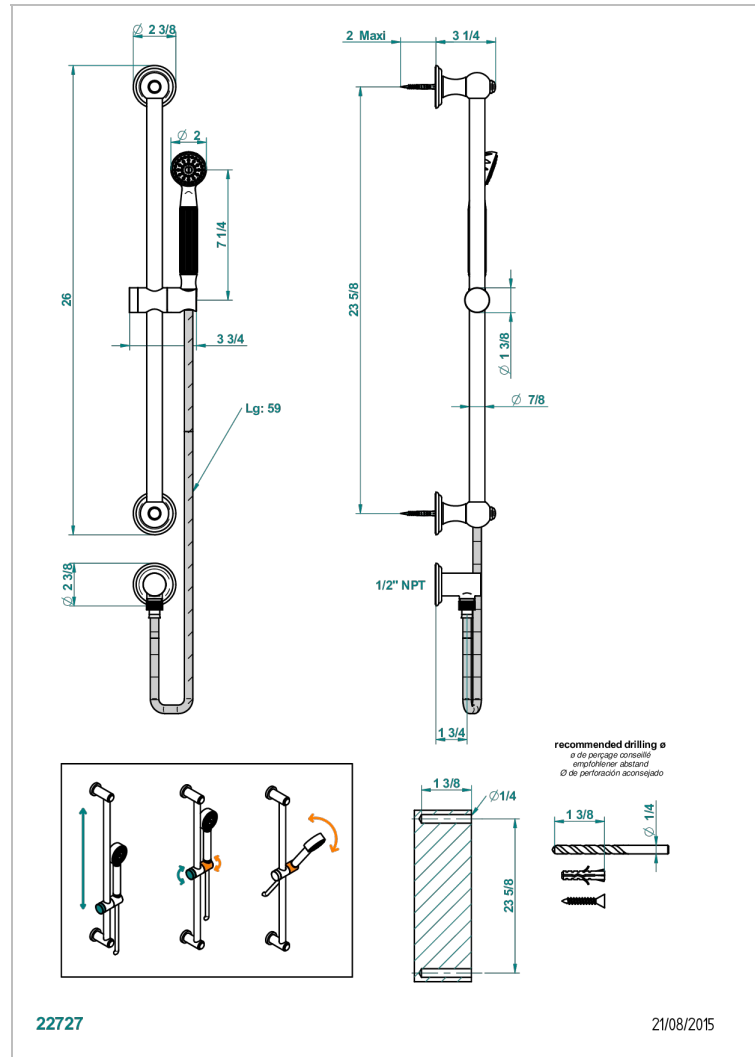

# MANDARINE CRISTAL CLARO

U1D-58/US

Hand handle shower with slide bar and elbow

THG<sup>®</sup>  
PARIS

## CARACTERÍSTICAS

- Mandarine cristal claro
- Hand handle shower with slide bar and elbow

## ESPECIFICACIONES TÉCNICAS

- Recommandé : 3 bars (max. 5 bars) - Advised : 43,5 psi (max. 72 psi)
- 9,5 l/min à 3 bars (2.5 gpm at 43.5 psi)