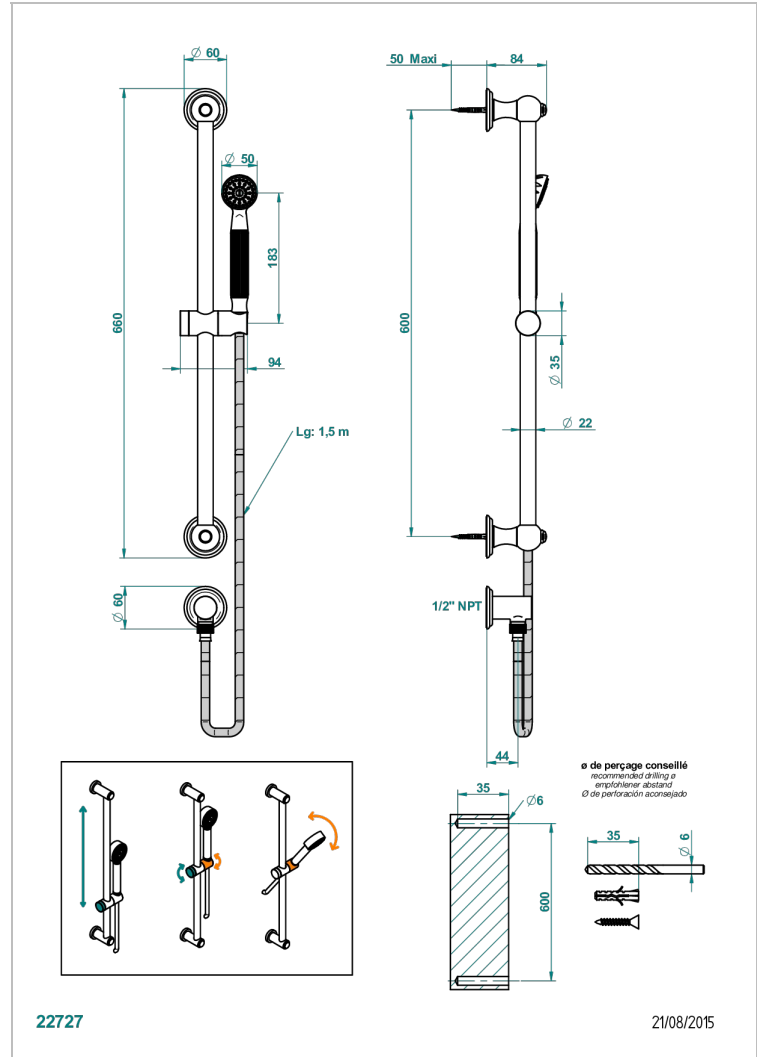

MANDARINE METAL

U1A-58/US

Hand handle shower with slide bar and elbow

THG[®]
PARIS

CARACTERÍSTICAS

- Mandarin Metal
- Hand handle shower with slide bar and elbow

ESPECIFICACIONES TÉCNICAS

- Recommandé : 3 bars (max. 5 bars) - Advised : 43,5 psi (max. 72 psi)
- 9,5 l/min à 3 bars (2.5 gpm at 43.5 psi)

ACABADOS DISPONIBLES

Bronce claro - D01
Cerámica negra mate - D30
Cobre viejo mate - H07
Cromo - A02
Cromo / dorado - G02
Cromo mate - C02

Dorado - F01
Dorado mate - F07
Dorado pálido - F30
Dorado pálido mate (sin barniz) - F31
Níquel - B01
Níquel mate - C01

Níquel viejo - H28
Pvd blush - H62
Pvd blush mate - H60
Pvd color latón - H49
Pvd color latón mate - H50
Pvd color níquel - H55

Pvd color níquel mate - H56
Pvd color oro - H52
Pvd color oro mate - H53
Pvd grafito - H64
Pvd grafito mate - H65
Pvd marrón bronce - F33

Pvd marrón bronce mate - F34
Pvd umber - H66
Pvd umber mate - H67