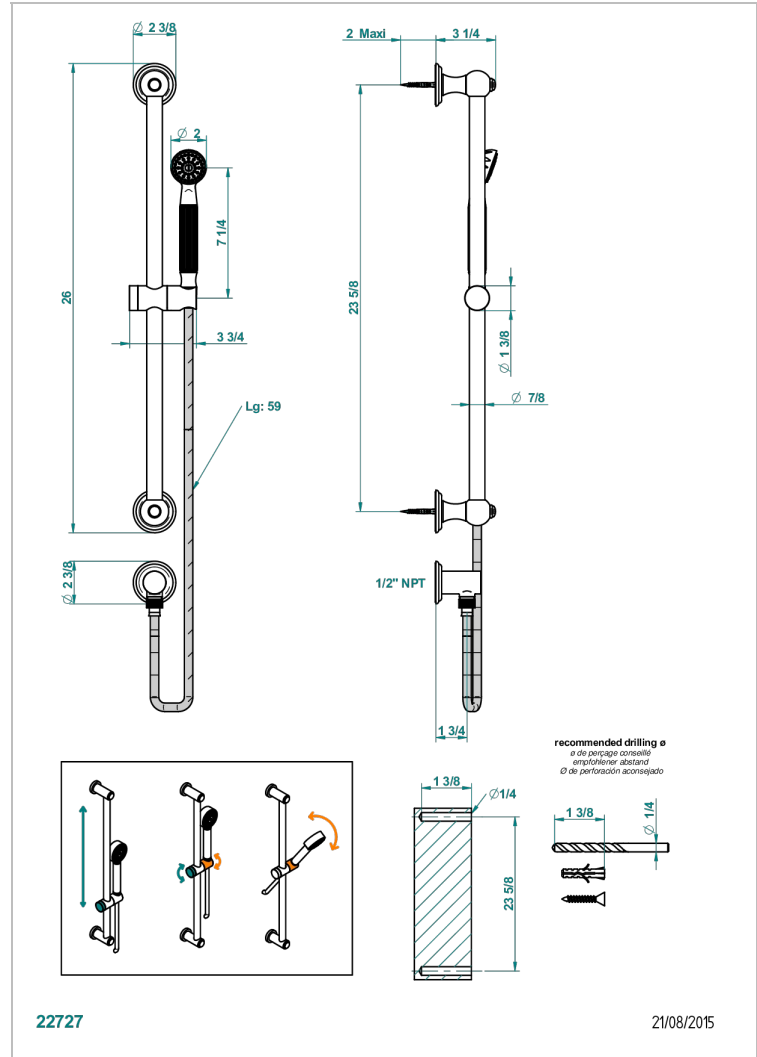

MANDARINE METAL

U1A-58/US

Hand handle shower with slide bar and elbow

CARACTERÍSTICAS

- Mandarin Metal
- Hand handle shower with slide bar and elbow

ESPECIFICACIONES TÉCNICAS

- Recommandé : 3 bars (max. 5 bars) - Advised : 43,5 psi (max. 72 psi)
- 9,5 l/min à 3 bars (2.5 gpm at 43.5 psi)

Pvd marrón bronce mate - F34
Pvd umber - H66
Pvd umber mate - H67