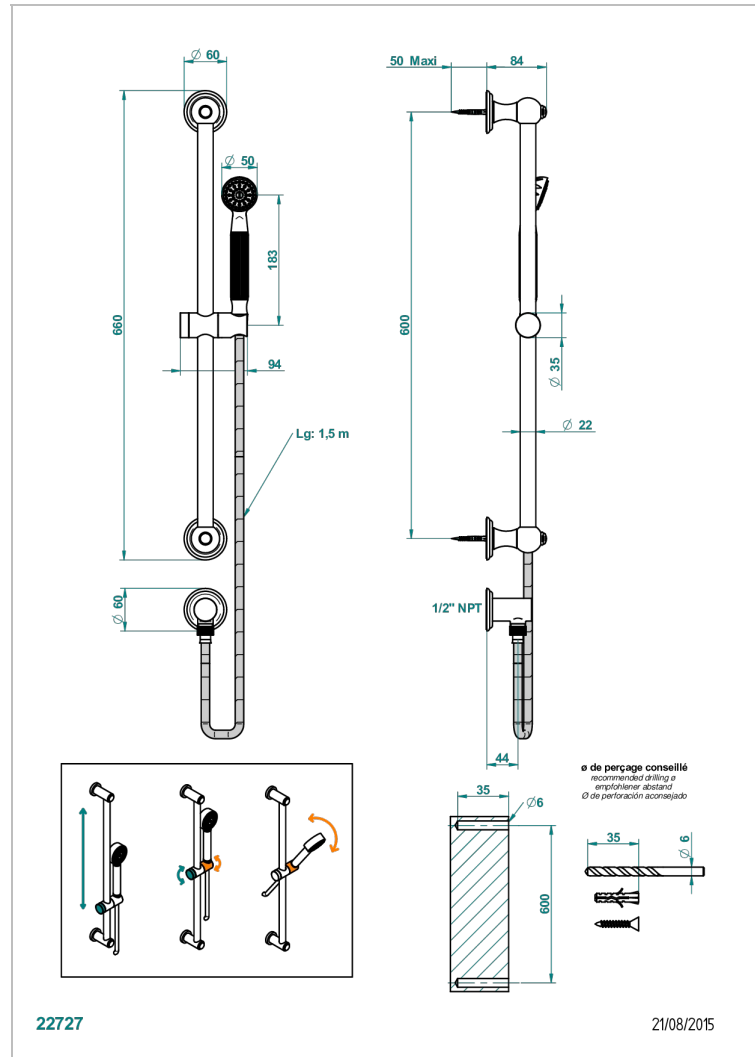

Barre de douche avec sortie coudée, flexible 1,50 m et douchette de style, standard américain

CARACTÉRISTIQUES

- Flexible métallique double agrafage 1,5 m
- Douchette en laiton avec tapis Easyclean, réducteur de débit et clapet anti-retour
- Barre de douche et curseur en laiton
- Raccordement aux standards US

SPÉCIFICATIONS TECHNIQUES

- Recommandé : 3 bars (max. 5 bars) - Advised : 43,5 psi (max. 72 psi)
- 9,5 l/min à 3 bars (2.5 gpm at 43.5 psi)

FINITIONS DISPONIBLES

Bronze clair - D01
Chromé - A02
Chromé / doré - G02
Chromé mat - C02
Doré brillant - F01
Doré mat - F07

Nickel brillant - B01
Nickel mat - C01
Noir mat céramique - D30
Or pâle - F30
Or pâle mat - F31
Pvd blush - H62

Pvd blush mat - H60
Pvd couleur bronze brown - F33
Pvd couleur bronze brown - mat - F34
Pvd couleur doré - H52
Pvd couleur doré mat - H53
Pvd couleur laiton - H49

Pvd couleur laiton mat - H50
Pvd couleur nickel - H55
Pvd couleur nickel mat - H56
Pvd graphite - H64
Pvd graphite mat - H65
Pvd umber - H66

Pvd umber mat - H67
Vieux cuivre rouge mat - H07
Vieux nickel - H28