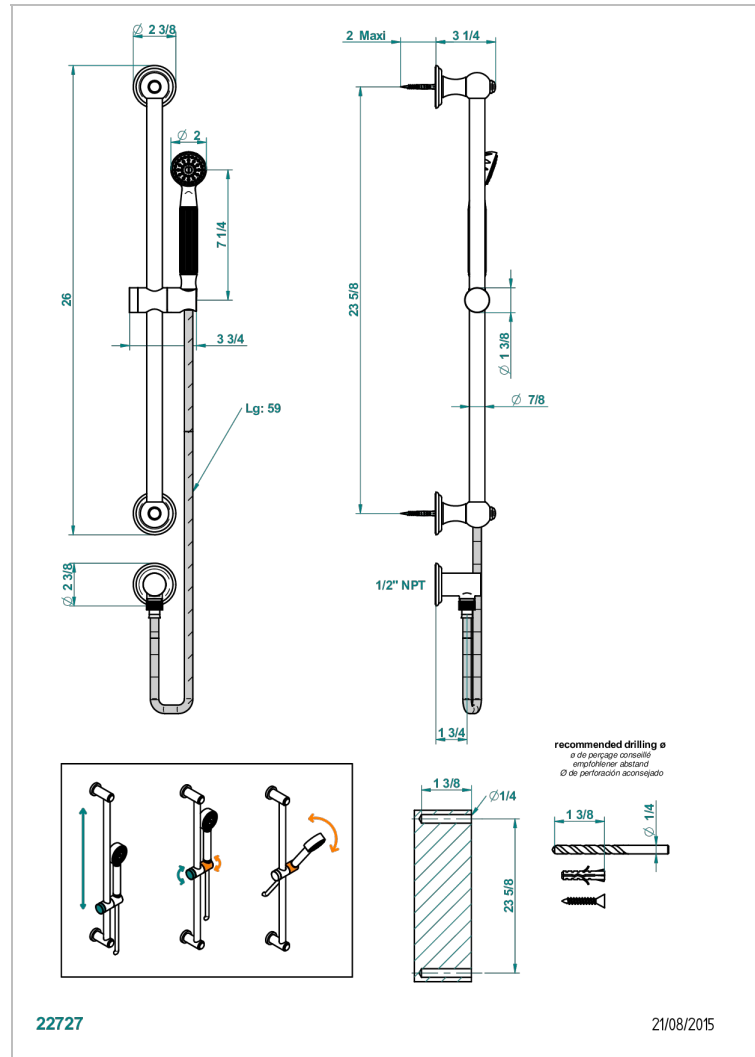

Barre de douche avec sortie coudée, flexible 1,50 m et douchette de style, standard américain

CARACTÉRISTIQUES

- Flexible métallique double agrafage 1,5 m
- Douchette en laiton avec tapis Easyclean, réducteur de débit et clapet anti-retour
- Barre de douche et curseur en laiton
- Raccordement aux standards US

SPÉCIFICATIONS TECHNIQUES

- Recommandé : 3 bars (max. 5 bars) - Advised : 43,5 psi (max. 72 psi)
- 9,5 l/min à 3 bars (2.5 gpm at 43.5 psi)

FINITIONS DISPONIBLES

Bronze clair - D01
 Chromé - A02
 Chromé / doré - G02
 Chromé mat - C02
 Doré brillant - F01
 Doré mat - F07

Nickel brillant - B01
 Nickel mat - C01
 Noir mat céramique - D30
 Or pâle - F30
 Or pâle mat - F31
 Pvd blush - H62

Pvd blush mat - H60
 Pvd couleur bronze brown - F33
 Pvd couleur bronze brown - mat - F34
 Pvd couleur doré - H52
 Pvd couleur doré mat - H53
 Pvd couleur laiton - H49