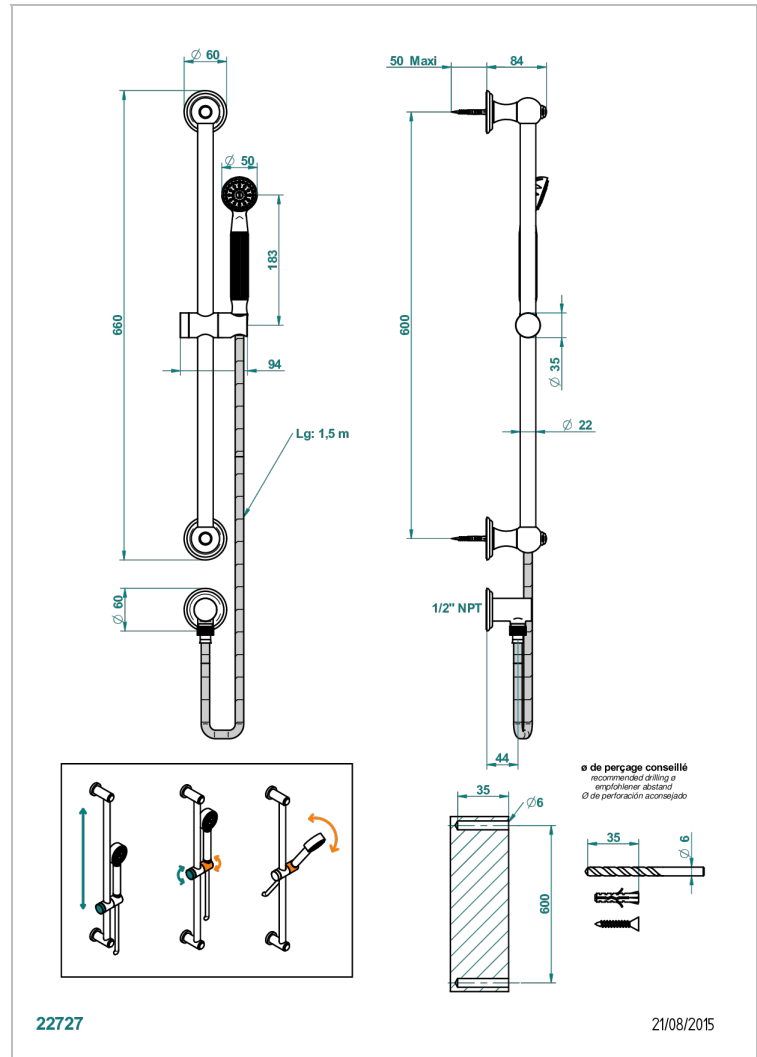

AMBOISE JASPE ROUGE

A1L-58/US

Barre de douche avec sortie coudée, flexible 1,50 m et douchette de style, standard américain

THG[®]
PARIS

CARACTÉRISTIQUES

- Flexible métallique double agrafage 1,5 m
- Douchette en laiton avec tapis Easyclean, réducteur de débit et clapet anti-retour
- Barre de douche et curseur en laiton
- Raccordement aux standards US

SPÉCIFICATIONS TECHNIQUES

- Recommandé : 3 bars (max. 5 bars) - Advised : 43,5 psi (max. 72 psi)
- 9,5 l/min à 3 bars (2.5 gpm at 43.5 psi)

FINITIONS DISPONIBLES

Chromé - A02
Chromé / doré - G02
Chromé mat - C02
Doré brillant - F01
Doré mat - F07
Nickel brillant - B01

Nickel mat - C01
Noir mat céramique - D30
Or pâle - F30
Or pâle mat - F31
Pvd blush - H62
Pvd blush mat - H60

Pvd couleur bronze brown - F33
Pvd couleur bronze brown - mat - F34
Pvd couleur doré - H52
Pvd couleur doré mat - H53
Pvd couleur laiton - H49
Pvd couleur laiton mat - H50

Pvd couleur nickel - H55
Pvd couleur nickel mat - H56
Pvd graphite - H64
Pvd graphite mat - H65
Pvd umber - H66
Pvd umber mat - H67

Vieux nickel - H28