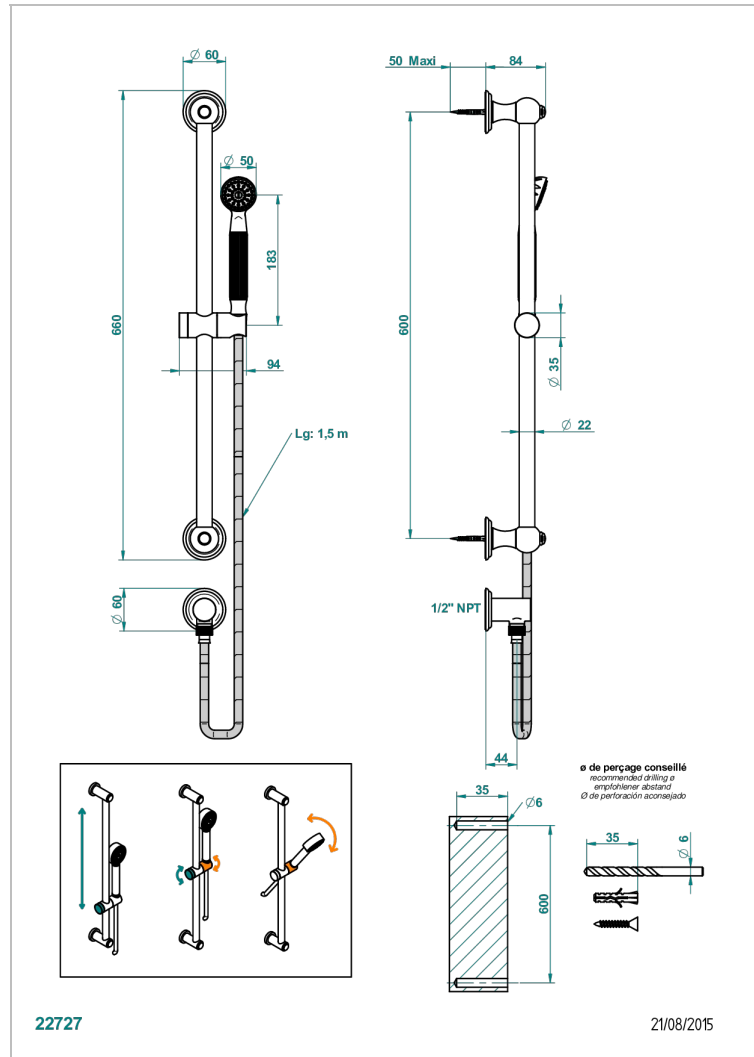

# AMBOISE JASPE ROJO

A1L-58/US

Hand handle shower with slide bar and elbow

## CARACTERÍSTICAS

- Amboise Jaspe Rojo
- Hand handle shower with slide bar and elbow

## ESPECIFICACIONES TÉCNICAS

- Recommandé : 3 bars (max. 5 bars) - Advised : 43,5 psi (max. 72 psi)
- 9,5 l/min à 3 bars (2.5 gpm at 43.5 psi)