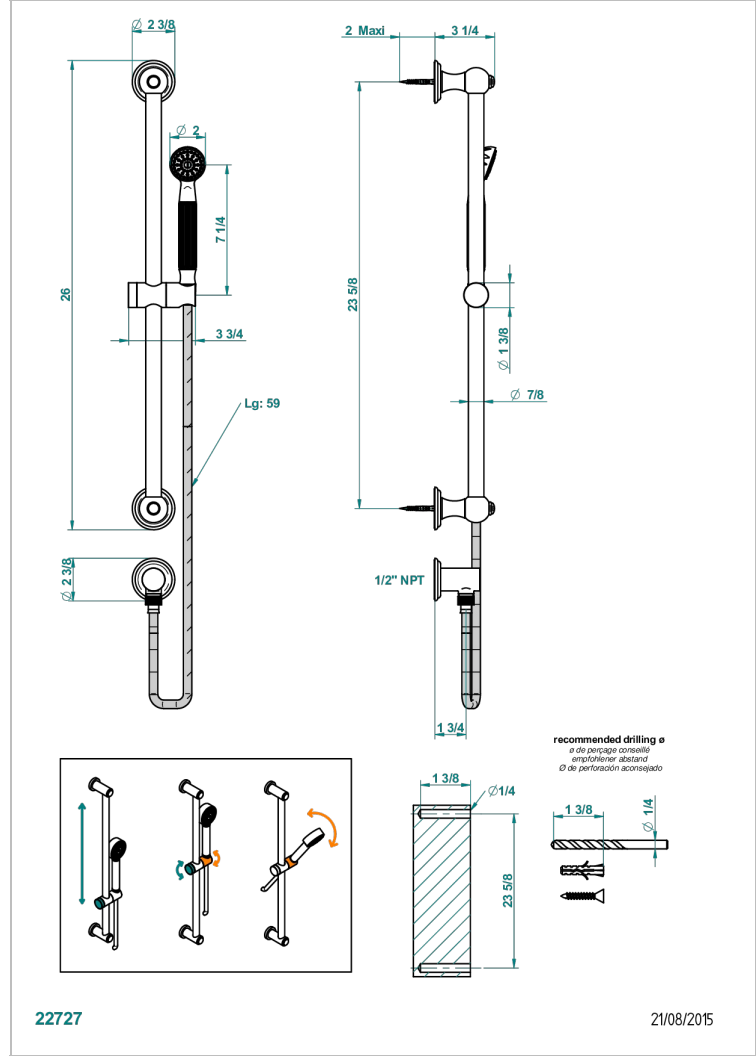

# AMBOISE JASPE ROUGE

A1L-58/US

THG<sup>®</sup>  
PARIS

Barre de douche avec sortie coudée, flexible 1,50 m et douchette de style, standard américain

## CARACTÉRISTIQUES

- Flexible métallique double agrafage 1,5 m
- Douchette en laiton avec tapis Easyclean, réducteur de débit et clapet anti-retour
- Barre de douche et curseur en laiton
- Raccordement aux standards US

## SPÉCIFICATIONS TECHNIQUES

- Recommandé : 3 bars (max. 5 bars) - Advised : 43,5 psi (max. 72 psi)
- 9,5 l/min à 3 bars (2.5 gpm at 43.5 psi)

Vieux nickel - H28