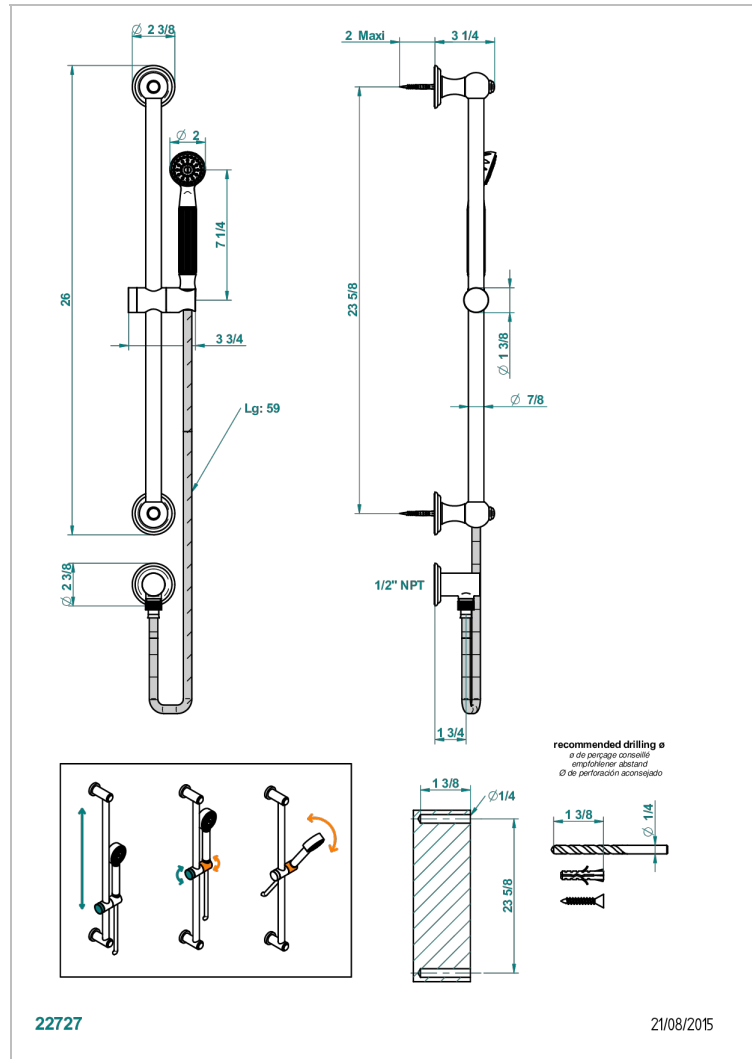

AMBOISE JASPE ROJO

A1L-58/US

Hand handle shower with slide bar and elbow

CARACTERÍSTICAS

- Amboise Jaspe Rojo
- Hand handle shower with slide bar and elbow

ESPECIFICACIONES TÉCNICAS

- Recommandé : 3 bars (max. 5 bars) - Advised : 43,5 psi (max. 72 psi)
- 9,5 l/min à 3 bars (2.5 gpm at 43.5 psi)

Pvd umber mate - H67