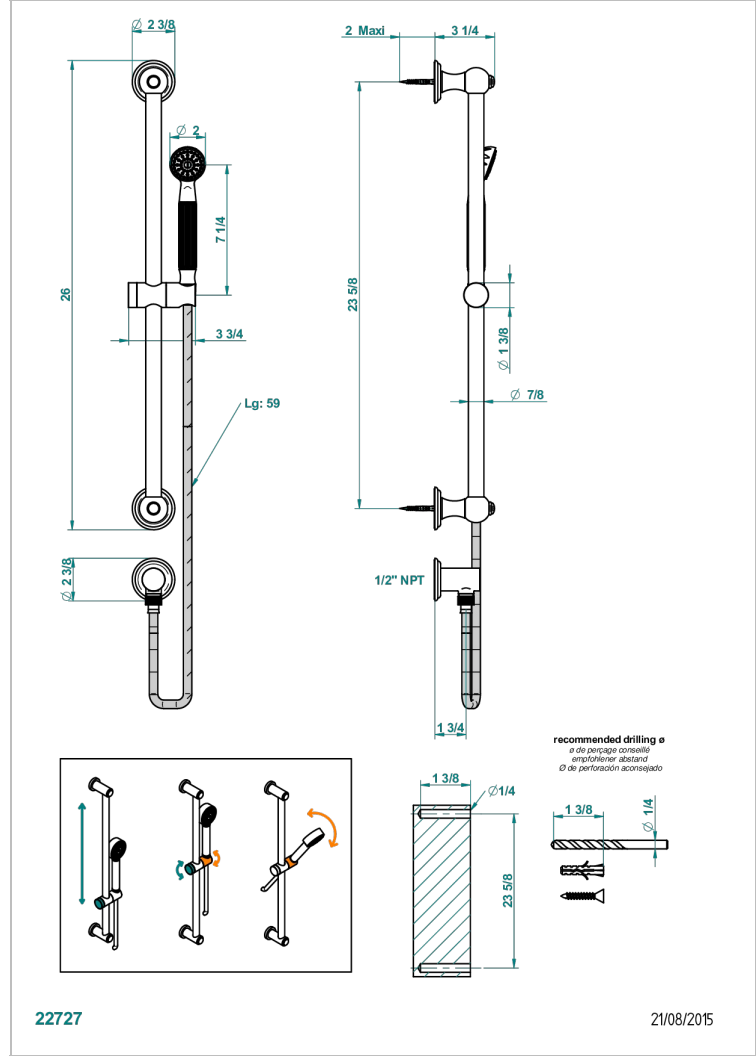

# AMBOISE LAPIS LAZULI

A1K-58/US

THG<sup>®</sup>  
PARIS

Barre de douche avec sortie coudée, flexible 1,50 m et douchette de style, standard américain

## CARACTÉRISTIQUES

- Flexible métallique double agrafage 1,5 m
- Douchette en laiton avec tapis Easyclean, réducteur de débit et clapet anti-retour
- Barre de douche et curseur en laiton
- Raccordement aux standards US

## SPÉCIFICATIONS TECHNIQUES

- Recommandé : 3 bars (max. 5 bars) - Advised : 43,5 psi (max. 72 psi)
- 9,5 l/min à 3 bars (2.5 gpm at 43.5 psi)

Vieux nickel - H28