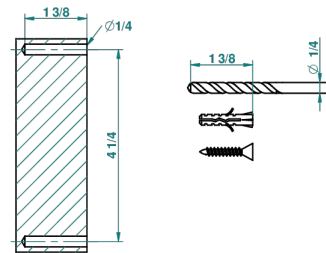

22722

08/10/2010

ХАРАКТЕРИСТИКИ

- Duomo
- Полотенцедержатель-кольцо-Ø 180 мм одинарное

ДОСТУПНЫЕ ВАРИАНТЫ ПОКРЫТИЙ

Black ceram - D30
Blush PVD - H62
Graphite PVD - H64
Matt Umber PVD - H67
Matt blush PVD - H60
Matt graphite PVD - H65

Umber PVD - H66
Бронза - D01
Золото - F01
Матовая красная старинная медь - H07
Матовое золото - F07
Матовое светлое золото - F31

Матовый никель - C01
Матовый хром - C02
Никель - B01
Покрытие PVD бронза - F33
Покрытие PVD золотистый цвет - H52
Покрытие PVD латунь - H49

Покрытие PVD матовая бронза - F34
Покрытие PVD матовая латунь - H50
Покрытие PVD матовый золотистый - H53
Покрытие PVD матовый никель - H56
Покрытие PVD никель - H55
Светлое золото - F30

Состаренный никель - H28
Хром - A02
Хром/золото - G02