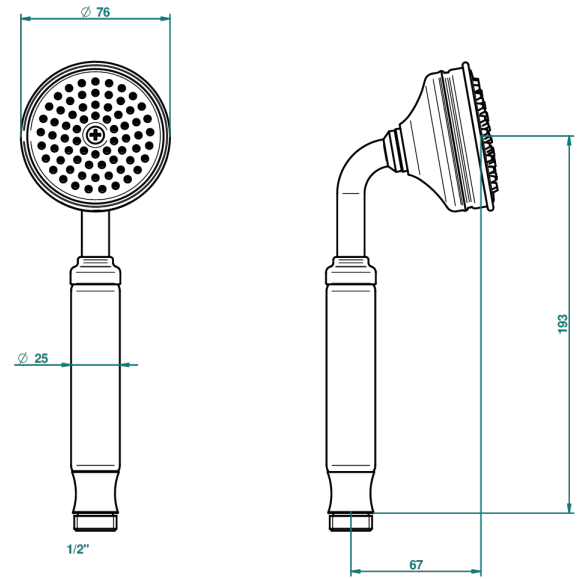

CLUB SAINT-GERMAIN CON MANETAS

G7J-66

Teleducha de estilo 1/2"

THG[®]
PARIS

2272

24/06/2015

CARACTERÍSTICAS

- ACS : 20ACCLY557

ESTÁNDAR

ESPECIFICACIONES TÉCNICAS

- Recommandé : 3 bars (max. 5 bars) - Advised : 43,5 psi (max. 72 psi)
- 9,5 l/min à 3 bars (2.5 gpm at 43.5 psi)

ACABADOS DISPONIBLES

Bronce claro - D01
Cerámica negra mate - D30
Cromo - A02
Cromo / dorado - G02
Cromo mate - C02
Dorado - F01