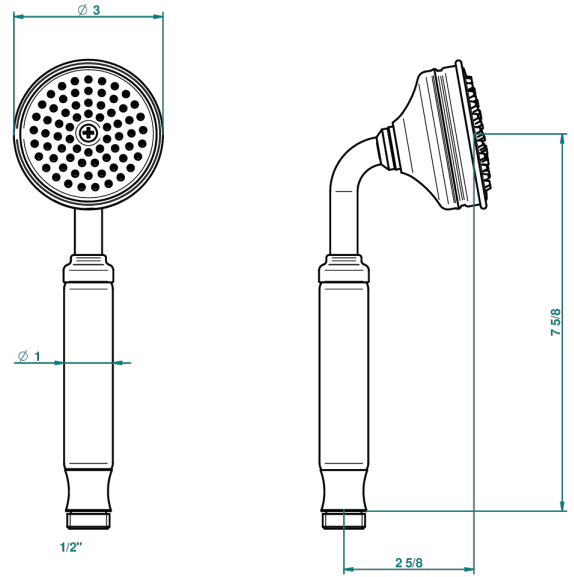

CLUB SAINT-GERMAIN CON MANETAS

G7J-66

Teleducha de estilo 1/2"

THG[®]
PARIS

2272

24/06/2015

CARACTERÍSTICAS

- ACS : 20ACCLY557

ESTÁNDAR

ESPECIFICACIONES TÉCNICAS

- Recommandé : 3 bars (max. 5 bars) - Advised : 43,5 psi (max. 72 psi)
- 9,5 l/min à 3 bars (2.5 gpm at 43.5 psi)

ACABADOS DISPONIBLES

Bronce claro - D01
Cerámica negra mate - D30
Cromo - A02
Cromo / dorado - G02
Cromo mate - C02
Dorado - F01