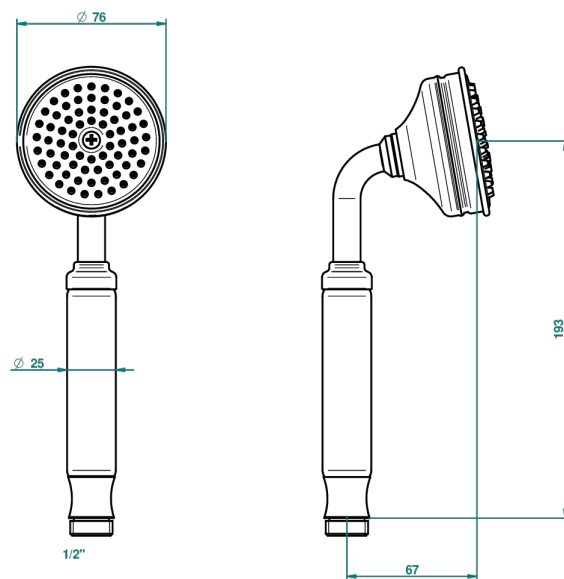

G7H-66

Stylised handshower 1/2", straight

2272

24/06/2015