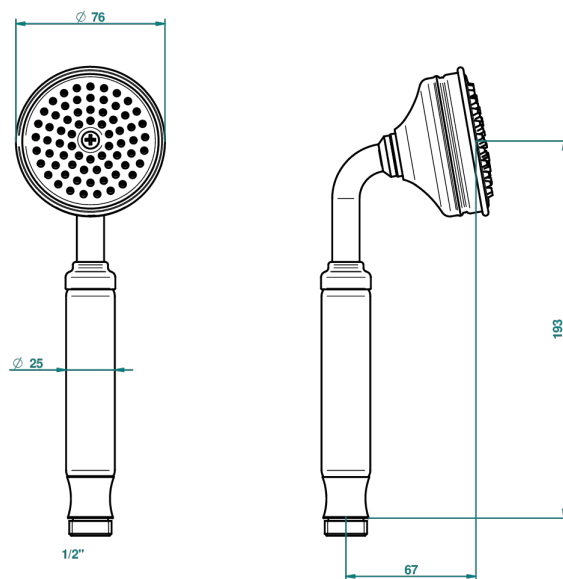

G7H-66

Teleducha de estilo 1/2"

2272

24/06/2015

## CARACTERÍSTICAS

- ACS : 20ACCLY557