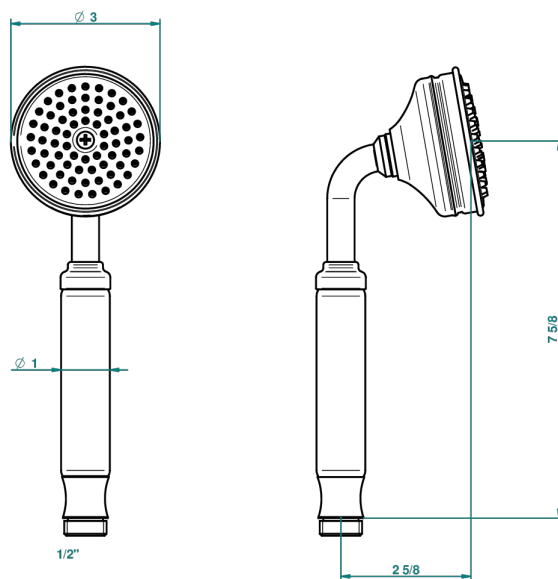

G7H-66

Stylised handshower 1/2", straight

2272

24/06/2015