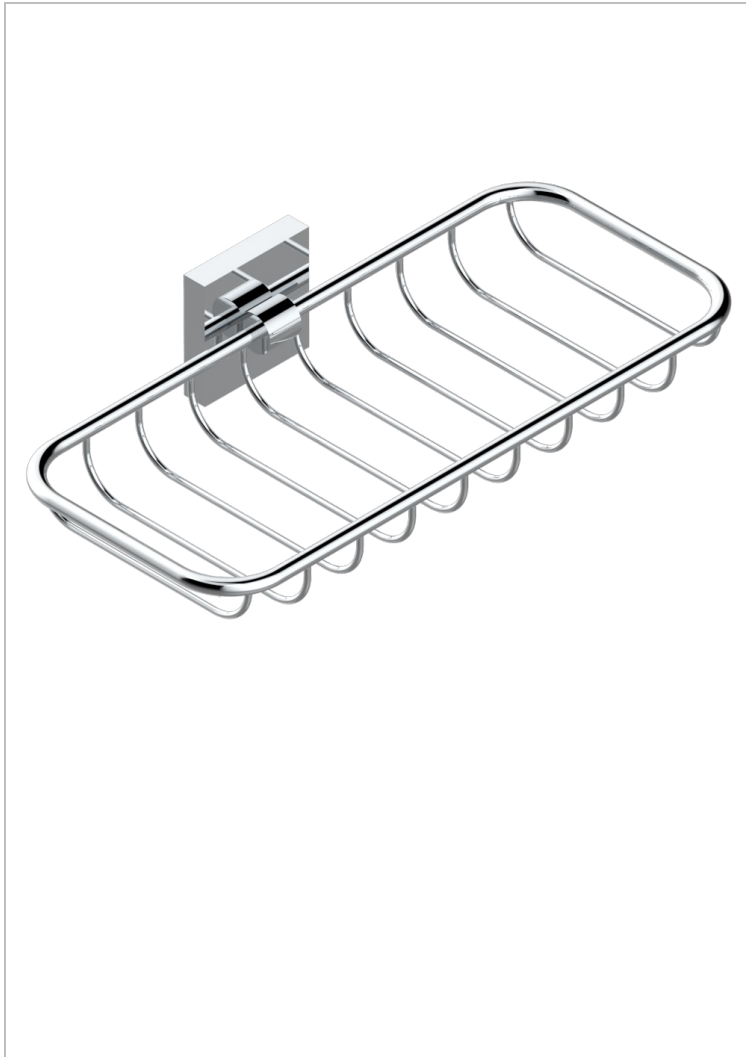

PROFIL ONYX NOIR A MANETTES

A6P-620A

Porte-savon fil mural 255x112 mm

THG[®]
PARIS

CARACTÉRISTIQUES

- Profil Onyx noir à manettes
- Porte-savon fil mural 255x112 mm

FINITIONS DISPONIBLES

Bronze clair - D01
Chromé - A02
Chromé / doré - G02
Chromé mat - C02
Doré brillant - F01
Doré mat - F07

Nickel brillant - B01
Nickel mat - C01
Noir mat céramique - D30
Or pâle - F30
Or pâle mat - F31
Pvd blush - H62

Pvd blush mat - H60
Pvd couleur bronze brown - F33
Pvd couleur bronze brown - mat - F34
Pvd couleur doré - H52
Pvd couleur doré mat - H53
Pvd couleur laiton - H49