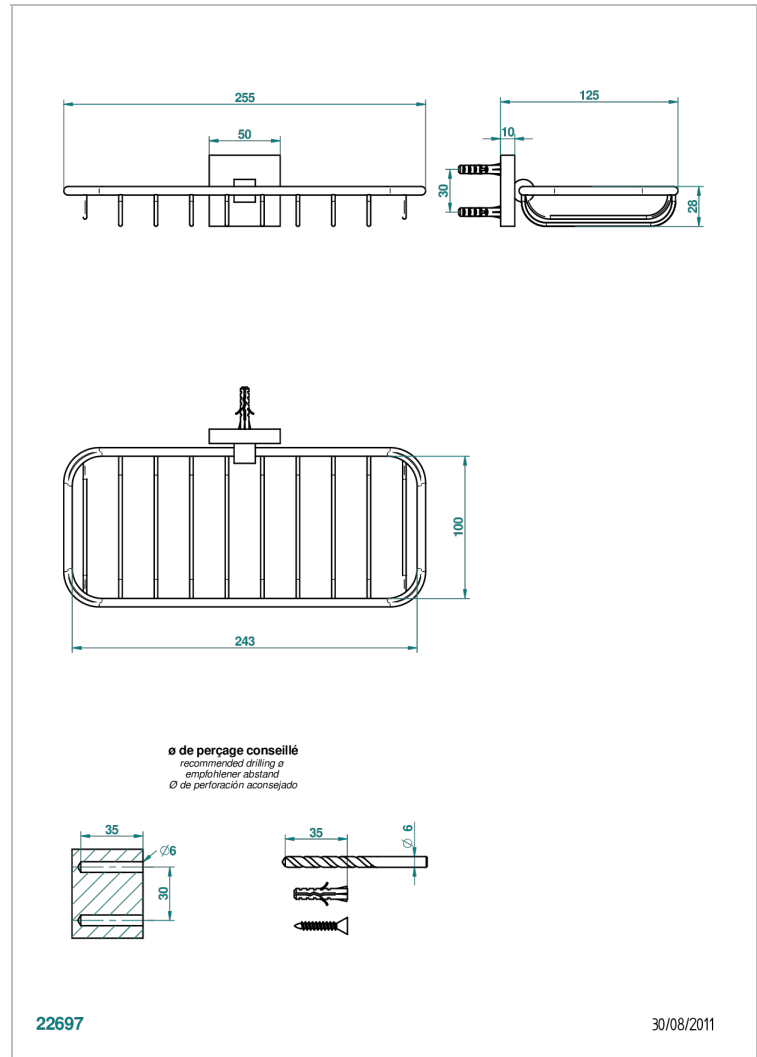

PROFIL ONYX NOIR A MANETTES

A6P-620A

Porte-savon fil mural 255x112 mm

THG[®]
PARIS

CARACTÉRISTIQUES

- Profil Onyx noir à manettes
- Porte-savon fil mural 255x112 mm

FINITIONS DISPONIBLES

Bronze clair - D01
Chromé - A02
Chromé / doré - G02
Chromé mat - C02
Doré brillant - F01
Doré mat - F07