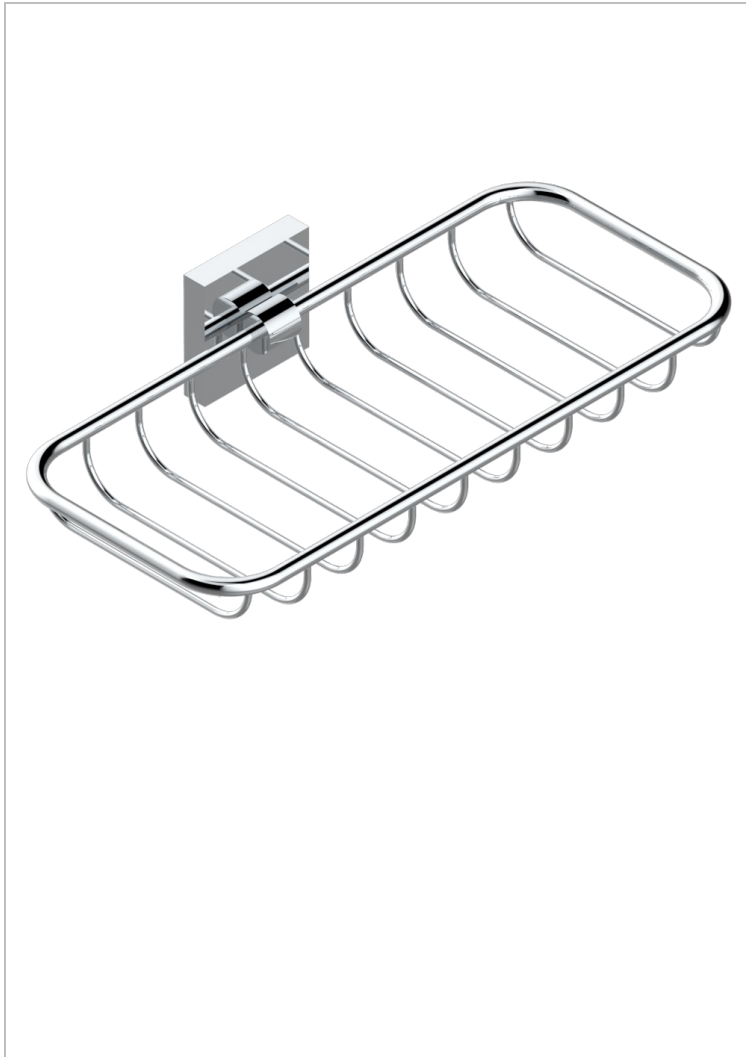

PROFIL ONICE NEGRO CON MANETAS

A6P-620A

Jabonera mural para ducha

THG[®]
PARIS

CARACTERÍSTICAS

- Profil Onice negro con manetas
- Jabonera mural para ducha

ACABADOS DISPONIBLES

Bronce claro - D01
Cerámica negra mate - D30
Cobre viejo mate - H07
Cromo - A02
Cromo / dorado - G02
Cromo mate - C02

Dorado - F01
Dorado mate - F07
Dorado pálido - F30
Dorado pálido mate (sin barniz) - F31
Níquel - B01
Níquel mate - C01

Níquel viejo - H28
Pvd blush - H62
Pvd blush mate - H60
Pvd color latón - H49
Pvd color latón mate - H50
Pvd color níquel - H55