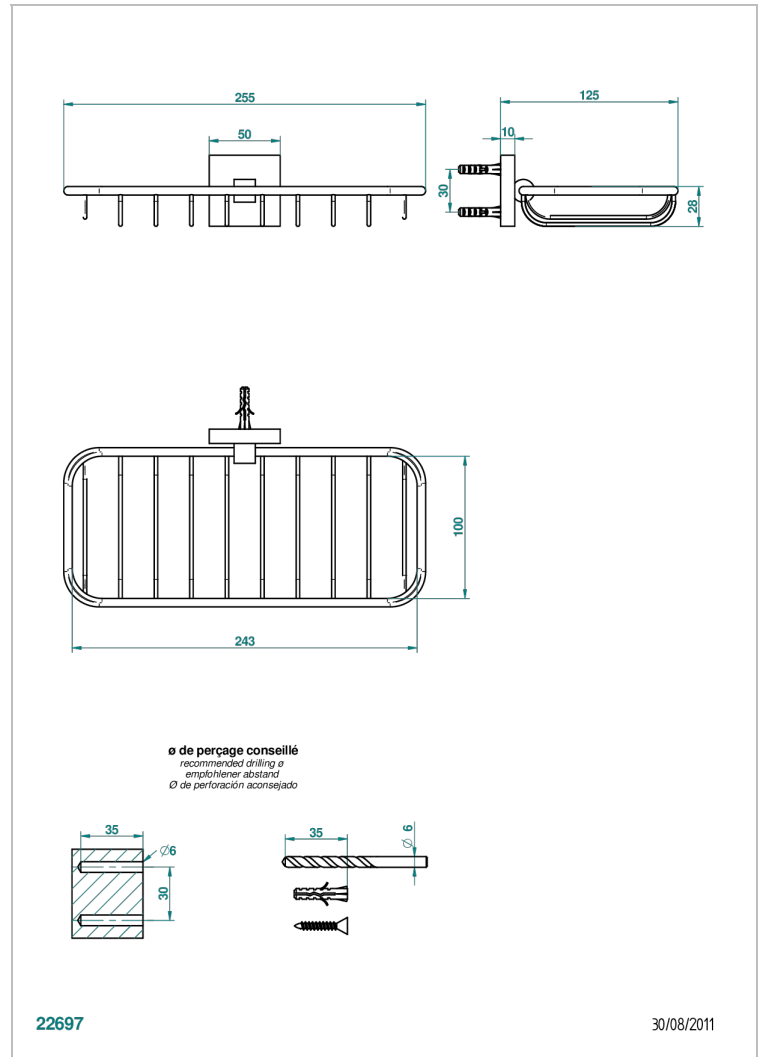

PROFIL ONICE NEGRO CON MANETAS

A6P-620A

Jabonera mural para ducha

THG[®]
PARIS

CARACTERÍSTICAS

- Profil Onice negro con manetas
- Jabonera mural para ducha

ACABADOS DISPONIBLES

Bronce claro - D01
Cerámica negra mate - D30
Cobre viejo mate - H07
Cromo - A02
Cromo / dorado - G02
Cromo mate - C02