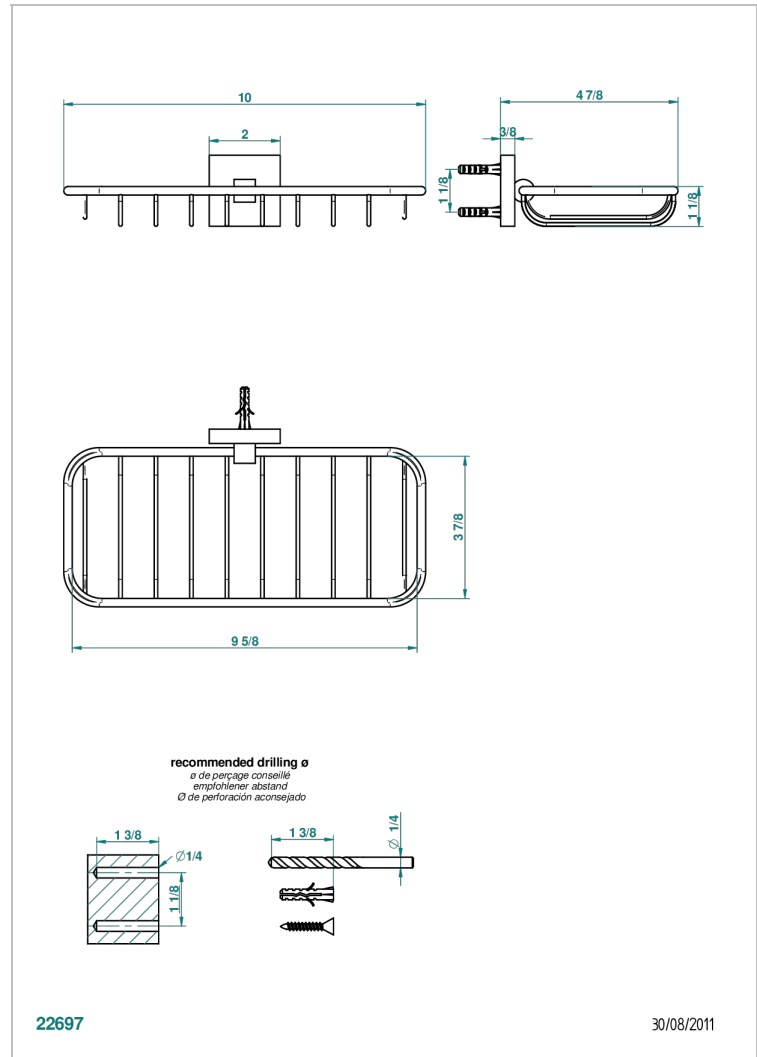

PROFIL ONYX NOIR A MANETTES

A6P-620A

Porte-savon fil mural 255x112 mm

THG[®]
PARIS

CARACTÉRISTIQUES

- Profil Onyx noir à manettes
- Porte-savon fil mural 255x112 mm

FINITIONS DISPONIBLES

Bronze clair - D01
Chromé - A02
Chromé / doré - G02
Chromé mat - C02
Doré brillant - F01
Doré mat - F07