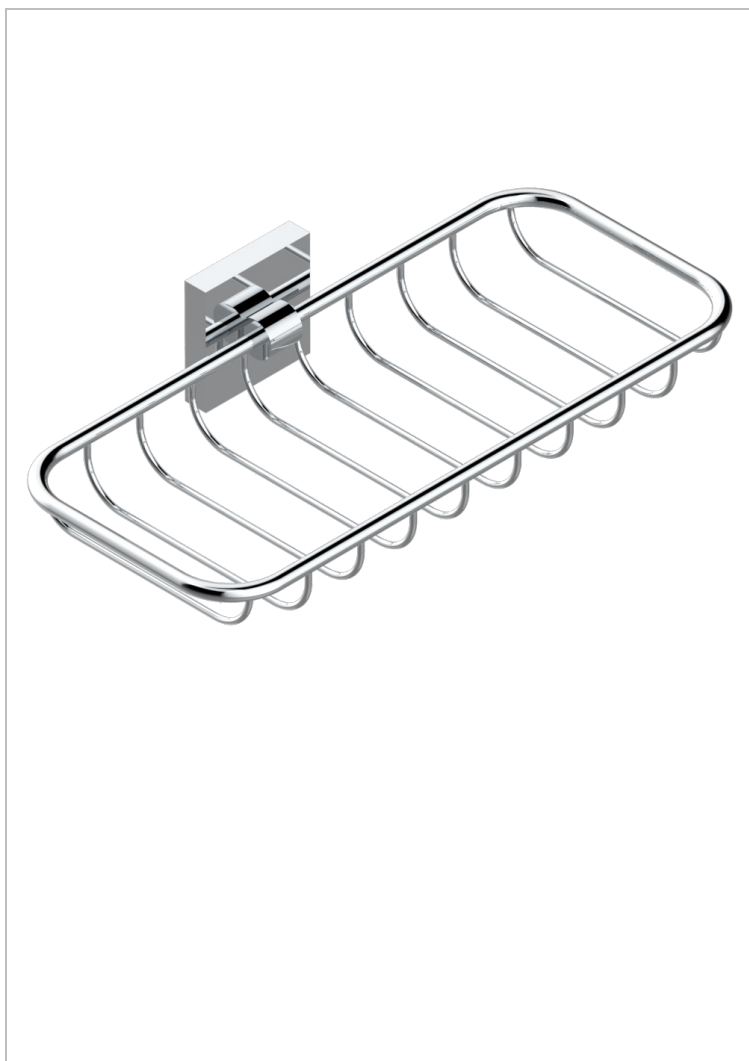

PROFIL ONICE NEGRO CON MANETAS

A6P-620A

Jabonera mural para ducha

THG[®]
PARIS

CARACTERÍSTICAS

- Profil Onice negro con manetas
- Jabonera mural para ducha

ACABADOS DISPONIBLES

Bronce claro - D01
Cerámica negra mate - D30
Cobre viejo mate - H07
Cromo - A02
Cromo / dorado - G02
Cromo mate - C02

Dorado - F01
Dorado mate - F07
Dorado pálido - F30
Dorado pálido mate (sin barniz) - F31
Níquel - B01
Níquel mate - C01

Níquel viejo - H28
Pvd blush - H62
Pvd blush mate - H60
Pvd color latón - H49
Pvd color latón mate - H50
Pvd color níquel - H55