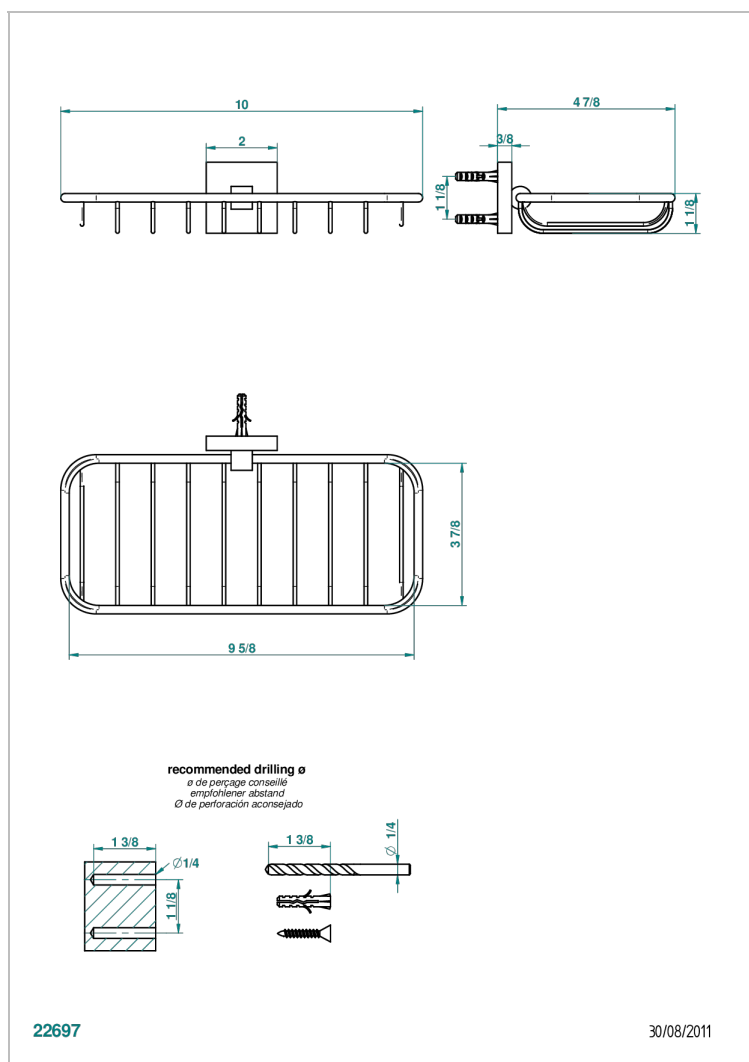

PROFIL ONICE NEGRO CON MANETAS

A6P-620A

Jabonera mural para ducha

THG[®]
PARIS

CARACTERÍSTICAS

- Profil Onice negro con manetas
- Jabonera mural para ducha

ACABADOS DISPONIBLES

Bronce claro - D01
Cerámica negra mate - D30
Cobre viejo mate - H07
Cromo - A02
Cromo / dorado - G02
Cromo mate - C02