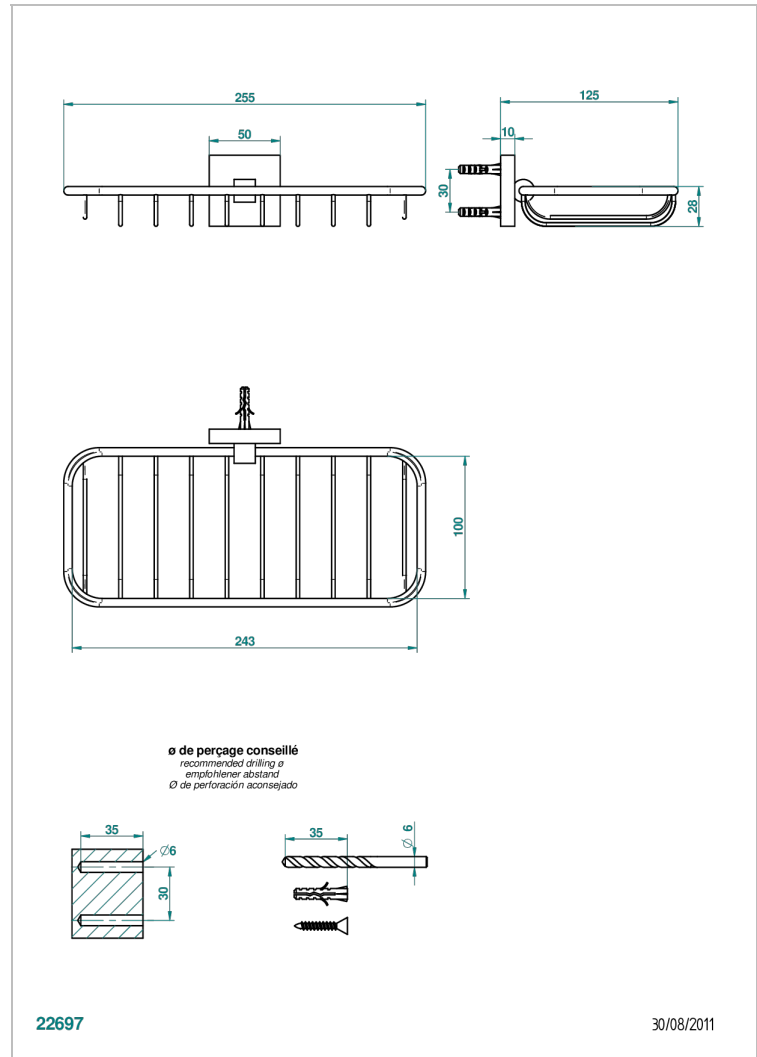

PROFIL ONYX NOIR

A6N-620A

Porte-savon fil mural 255x112 mm

THG[®]
PARIS

CARACTÉRISTIQUES

- Profil Onyx noir
- Porte-savon fil mural 255x112 mm

FINITIONS DISPONIBLES

Bronze clair - D01
Chromé - A02
Chromé / doré - G02
Chromé mat - C02
Doré brillant - F01
Doré mat - F07