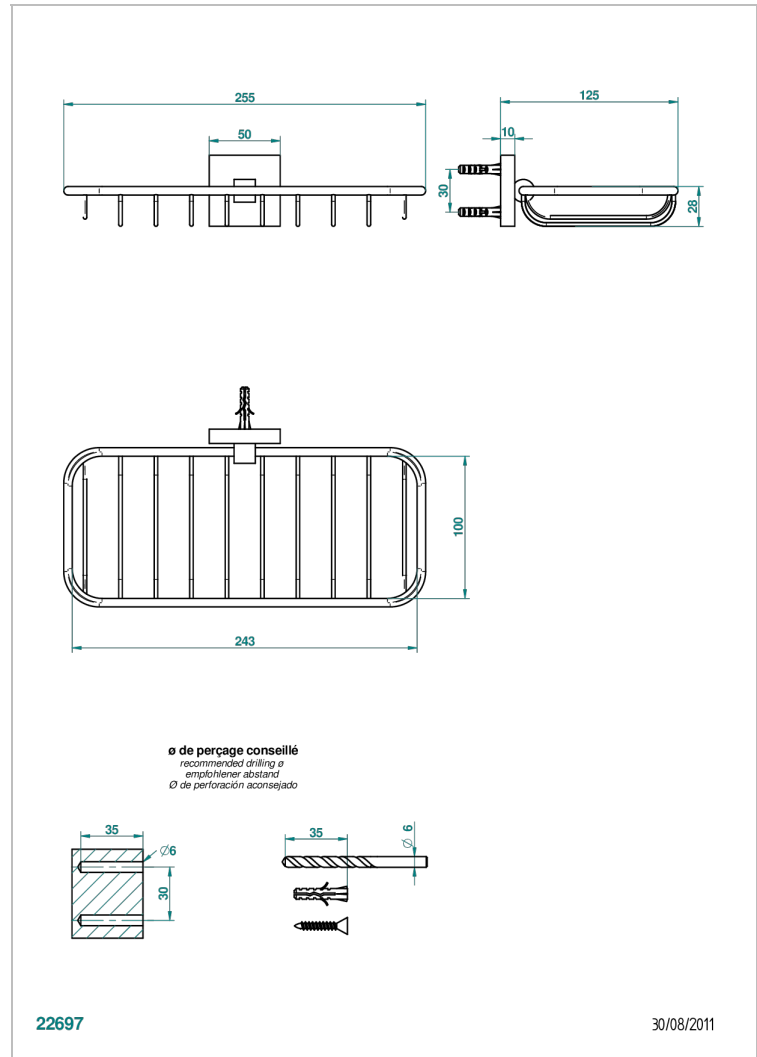

PROFIL ONICE NEGRO

A6N-620A

Jabonera mural para ducha

THG[®]
PARIS

CARACTERÍSTICAS

- Profil Onice negro
- Jabonera mural para ducha

ACABADOS DISPONIBLES

Bronce claro - D01
Cerámica negra mate - D30
Cobre viejo mate - H07
Cromo - A02
Cromo / dorado - G02
Cromo mate - C02