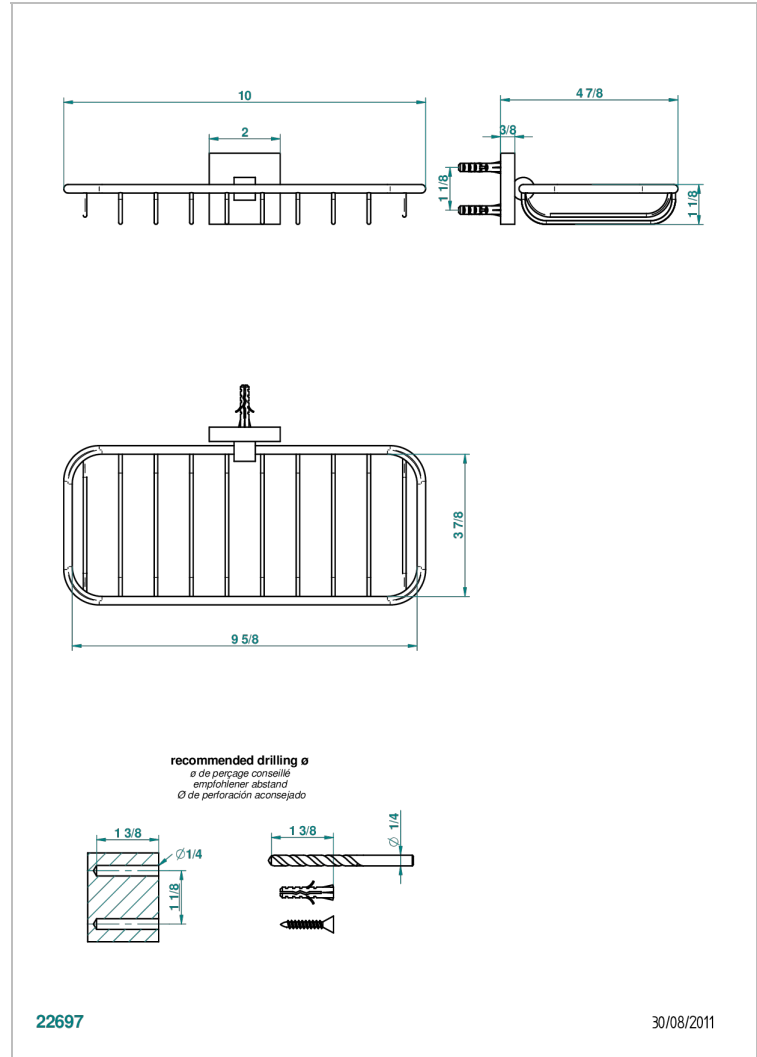

# PROFIL ONYX NOIR

A6N-620A

Porte-savon fil mural 255x112 mm

THG<sup>®</sup>  
PARIS

## CARACTÉRISTIQUES

- Profil Onyx noir
- Porte-savon fil mural 255x112 mm