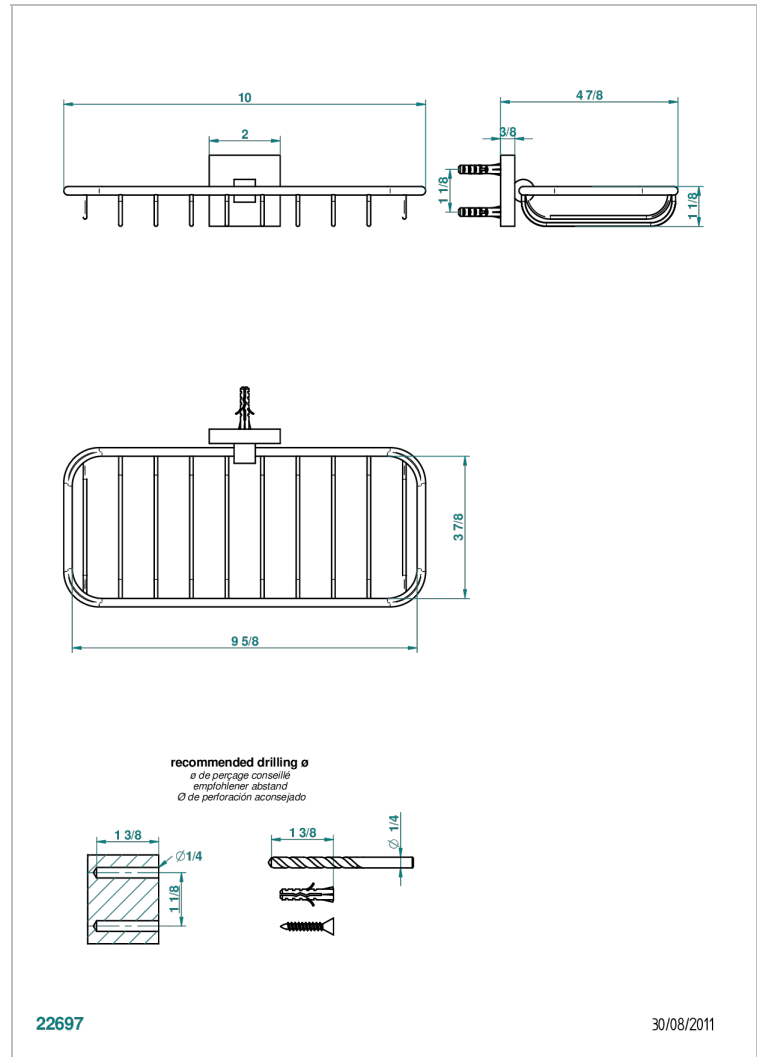

PROFIL ONICE NEGRO

A6N-620A

Jabonera mural para ducha

THG[®]
PARIS

22697

30/08/2011

CARACTERÍSTICAS

- Profil Onice negro
- Jabonera mural para ducha