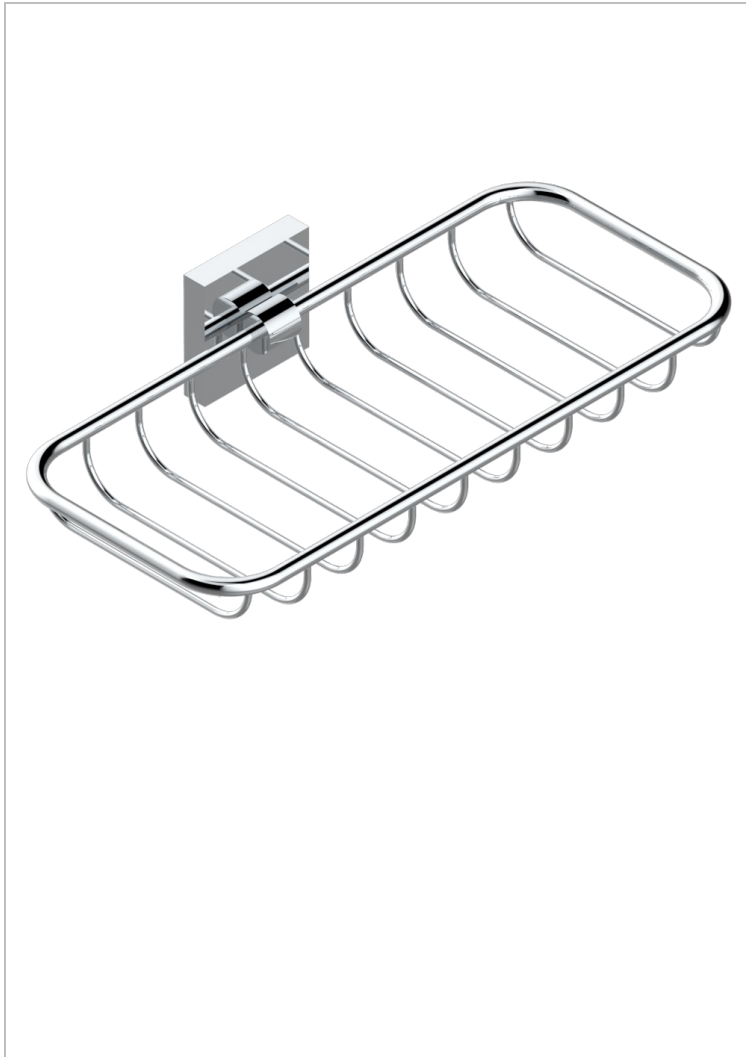

PROFIL ONICE NEGRO

A6N-620A

Jabonera mural para ducha

THG[®]
PARIS

22697

30/08/2011

CARACTERÍSTICAS

- Profil Onice negro
- Jabonera mural para ducha

ACABADOS DISPONIBLES

Bronce claro - D01
Cerámica negra mate - D30
Cobre viejo mate - H07
Cromo - A02
Cromo / dorado - G02
Cromo mate - C02

Dorado - F01
Dorado mate - F07
Dorado pálido - F30
Dorado pálido mate (sin barniz) - F31
Níquel - B01
Níquel mate - C01

Níquel viejo - H28
Pvd blush - H62
Pvd blush mate - H60
Pvd color latón - H49
Pvd color latón mate - H50
Pvd color níquel - H55

Pvd color níquel mate - H56
Pvd color oro - H52
Pvd color oro mate - H53
Pvd grafito - H64
Pvd grafito mate - H65
Pvd marrón bronce - F33