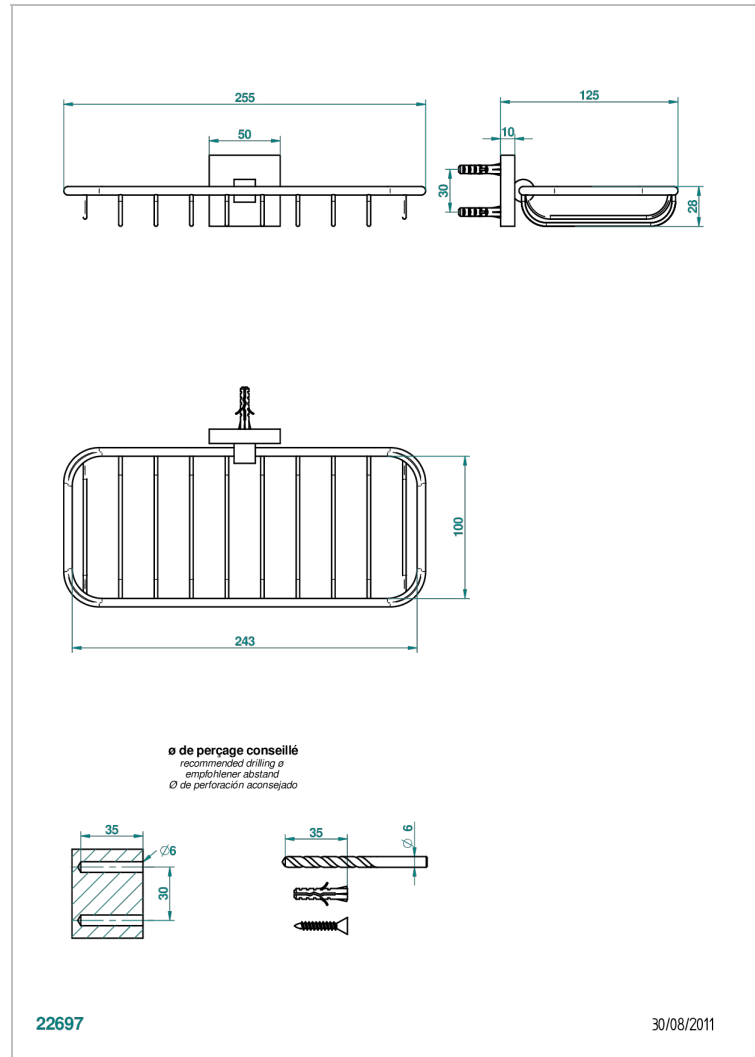

PROFIL ONICE NEGRO

A6N-620A

Jabonera mural para ducha

THG[®]
PARIS

CARACTERÍSTICAS

- Profil Onice negro
- Jabonera mural para ducha

ACABADOS DISPONIBLES

Bronce claro - D01
Cerámica negra mate - D30
Cobre viejo mate - H07
Cromo - A02
Cromo / dorado - G02
Cromo mate - C02