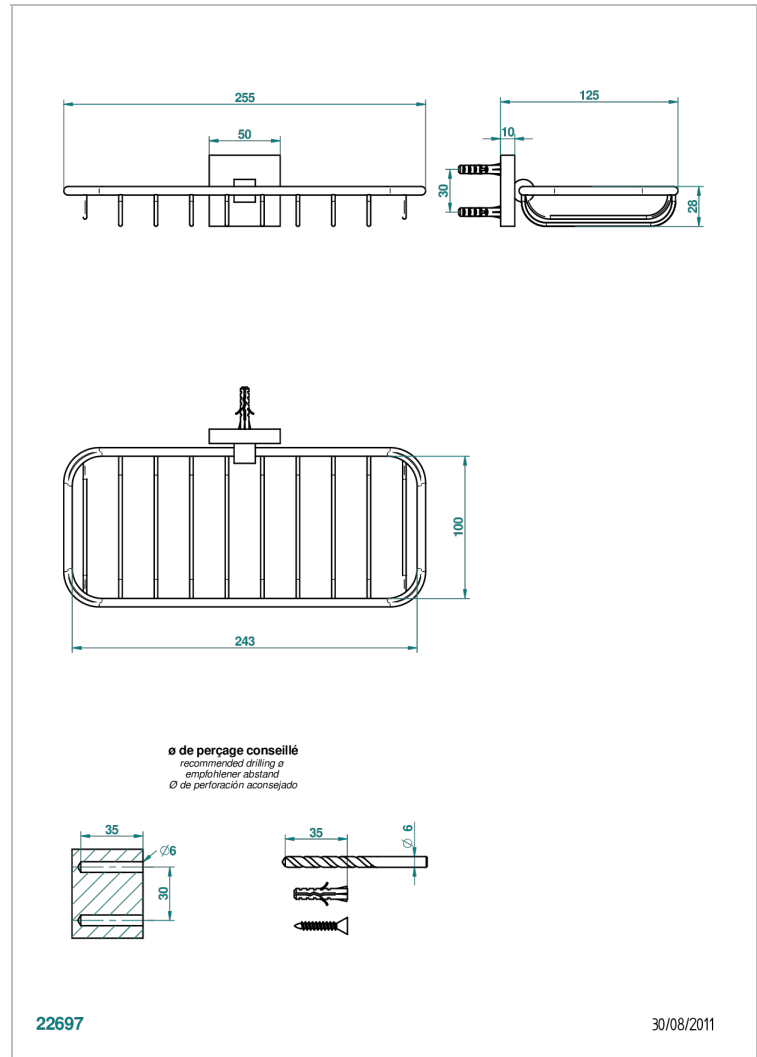

# PROFIL, ONYX SCHWARZ

A6N-620A

Wandseifenkorb mit Rosette

THG<sup>®</sup>  
PARIS

## EIGENSCHAFTEN

- Profil, Onyx schwarz
- Wandseifenkorb mit Rosette