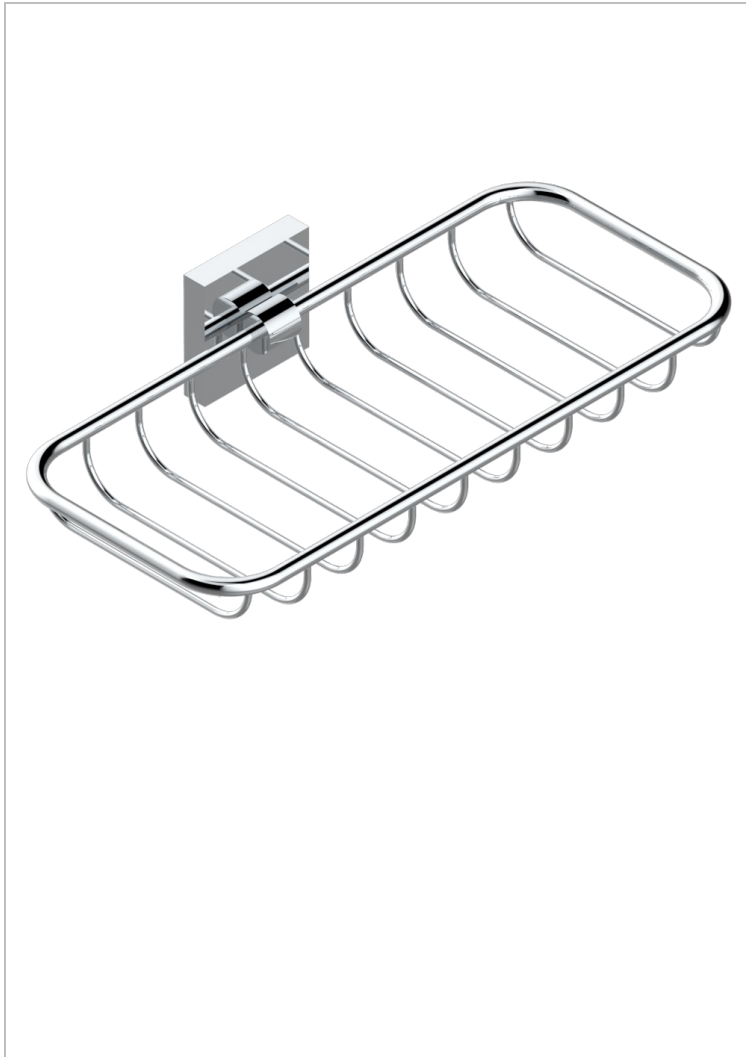

# PROFIL, ONYX SCHWARZ

A6N-620A

Wandseifenkorb mit Rosette

THG<sup>®</sup>  
PARIS

## EIGENSCHAFTEN

- Profil, Onyx schwarz
- Wandseifenkorb mit Rosette

## VERFÜGBARE OBERFLÄCHEN

Altnickel - H28  
Blassgold - F30  
Blassgold matt unlackiert - F31  
Bronze hell - D01  
Chrom - A02  
Chrom / gold - G02

Chrom matt - C02  
Gold - F01  
Gold matt - F07  
Kupfer altrot matt lackiert - H07  
Mattschwarz keramik - D30  
Nickel matt - C01