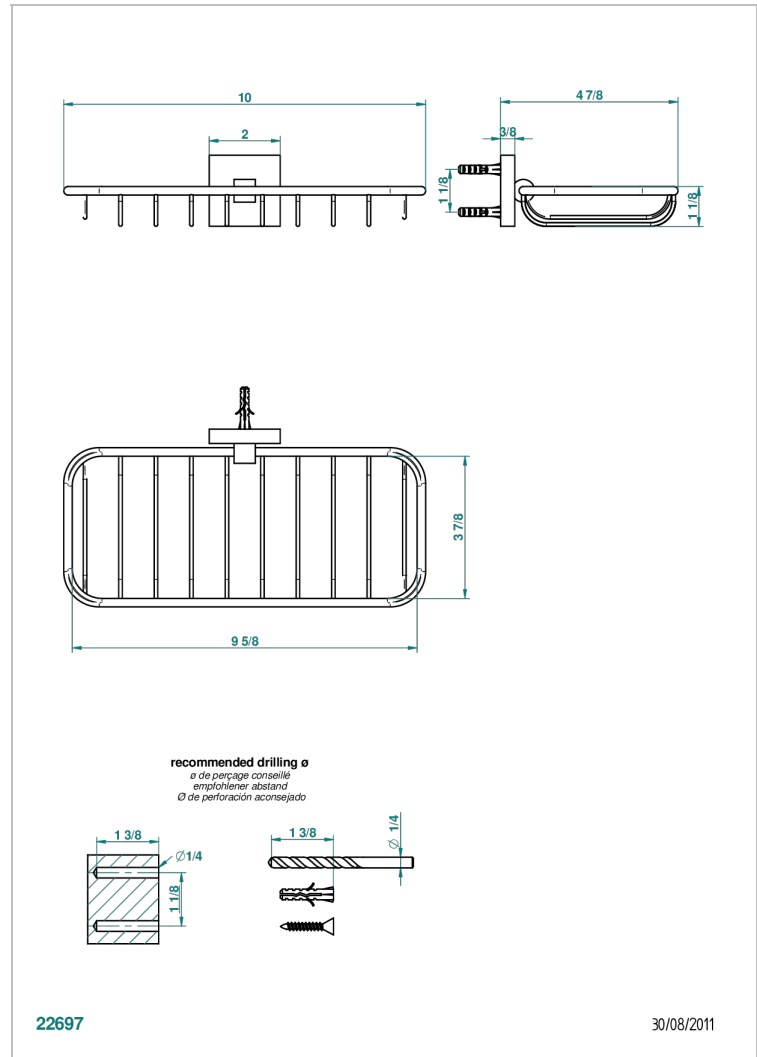

# PROFIL ONICE NEGRO

A6N-620A

Jabonera mural para ducha

THG<sup>®</sup>  
PARIS

22697

30/08/2011

## CARACTERÍSTICAS

- Profil Onice negro
- Jabonera mural para ducha