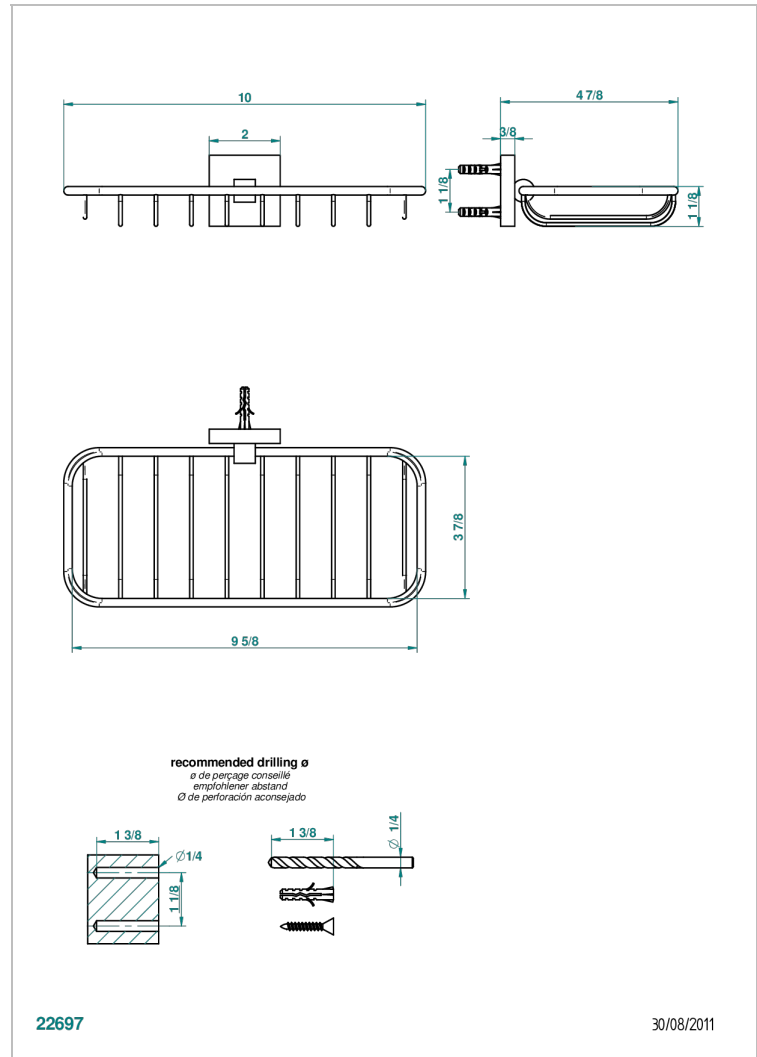

PROFIL, ONYX SCHWARZ

A6N-620A

Wandseifenkorb mit Rosette

THG[®]
PARIS

EIGENSCHAFTEN

- Profil, Onyx schwarz
- Wandseifenkorb mit Rosette

VERFÜGBARE OBERFLÄCHEN

Altnickel - H28
Blassgold - F30
Blassgold matt unlackiert - F31
Bronze hell - D01
Chrom - A02
Chrom / gold - G02