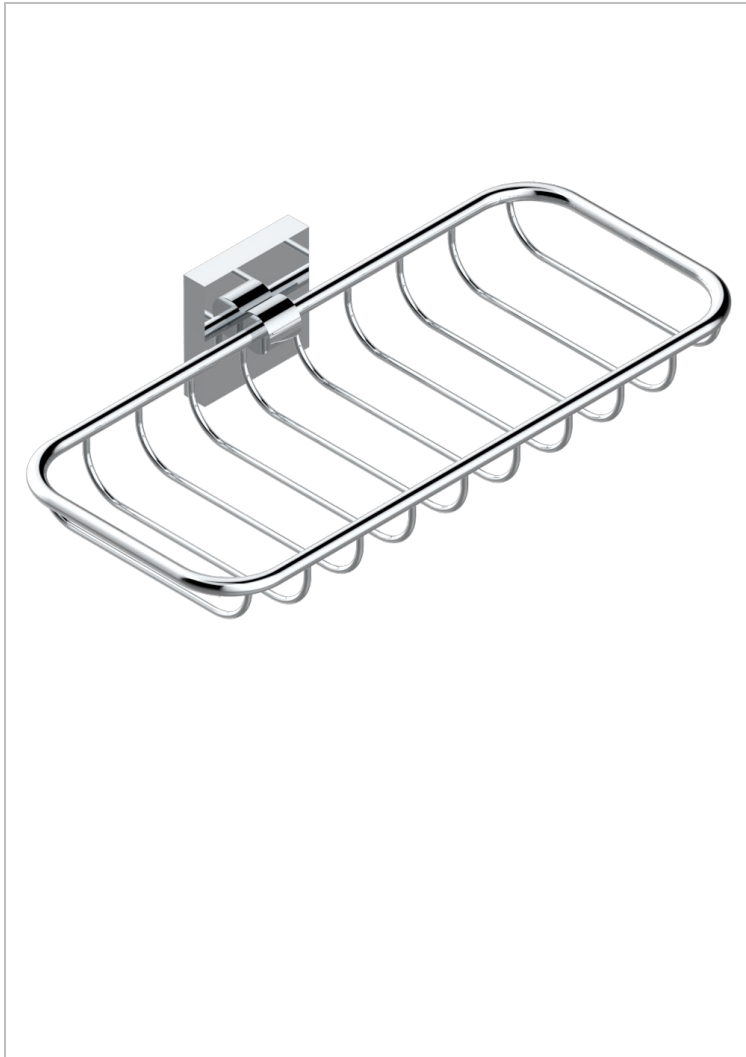

PROFIL, ONYX SCHWARZ

A6N-620A

Wandseifenkorb mit Rosette

THG[®]
PARIS

EIGENSCHAFTEN

- Profil, Onyx schwarz
- Wandseifenkorb mit Rosette

VERFÜGBARE OBERFLÄCHEN

Altnickel - H28
Blassgold - F30
Blassgold matt unlackiert - F31
Bronze hell - D01
Chrom - A02
Chrom / gold - G02