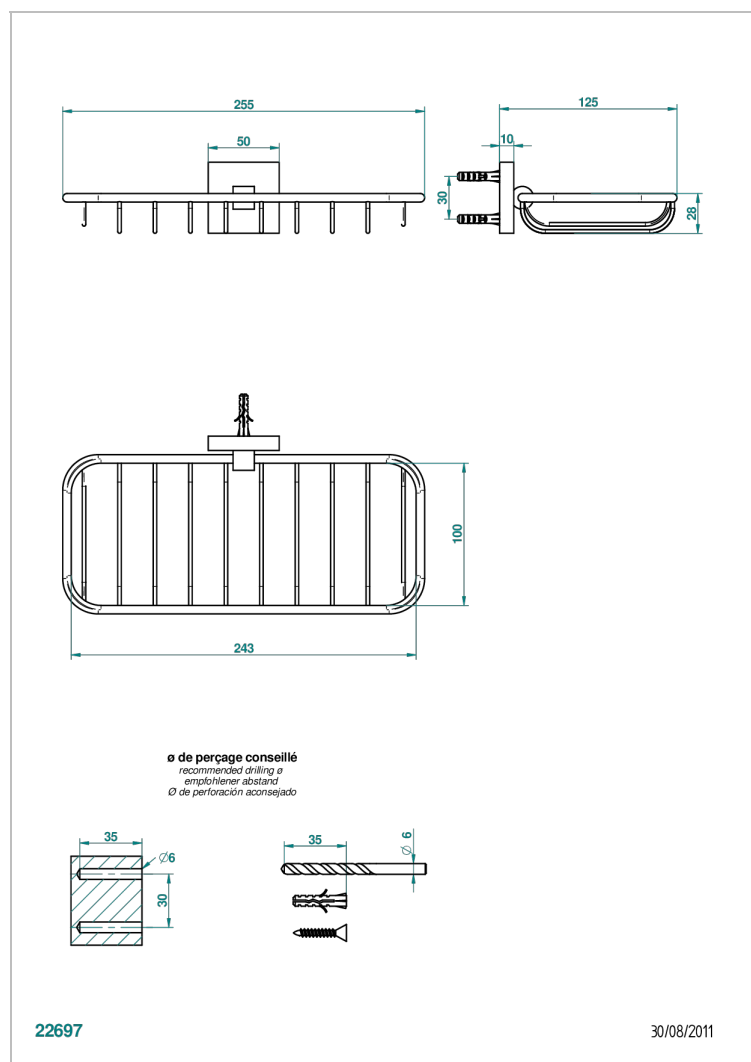

PROFIL LALIQUE CRISTAL CLARO CON MANETAS

THG[®]
PARIS

A6H-620A

Jabonera mural para ducha

CARACTERÍSTICAS

- Profil Lalique cristal claro con manetas
- Jabonera mural para ducha

ACABADOS DISPONIBLES

Bronce claro - D01
Cerámica negra mate - D30
Cobre viejo mate - H07
Cromo - A02
Cromo / dorado - G02
Cromo mate - C02