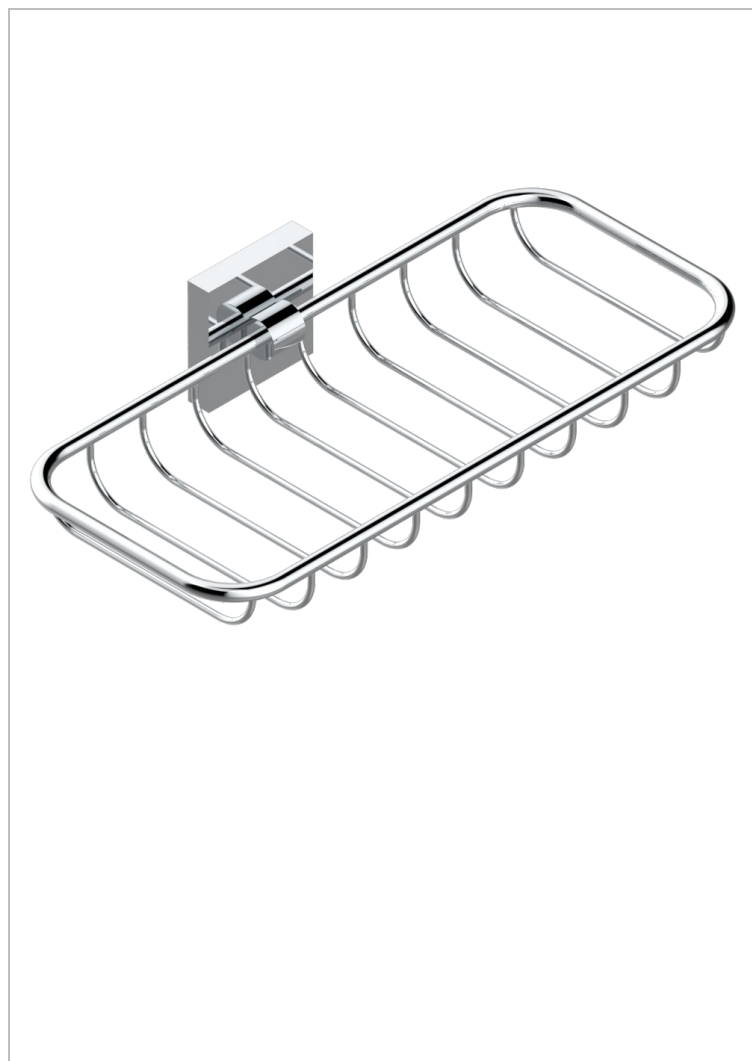

PROFIL LALIQUE CRISTAL CLARO CON MANETAS

THG[®]
PARIS

A6H-620A

Jabonera mural para ducha

CARACTERÍSTICAS

- Profil Lalique cristal claro con manetas
- Jabonera mural para ducha

ACABADOS DISPONIBLES

Bronce claro - D01
Cerámica negra mate - D30
Cobre viejo mate - H07
Cromo - A02
Cromo / dorado - G02
Cromo mate - C02

Dorado - F01
Dorado mate - F07
Dorado pálido - F30
Dorado pálido mate (sin barniz) - F31
Níquel - B01
Níquel mate - C01

Níquel viejo - H28
Pvd blush - H62
Pvd blush mate - H60
Pvd color latón - H49
Pvd color latón mate - H50
Pvd color níquel - H55