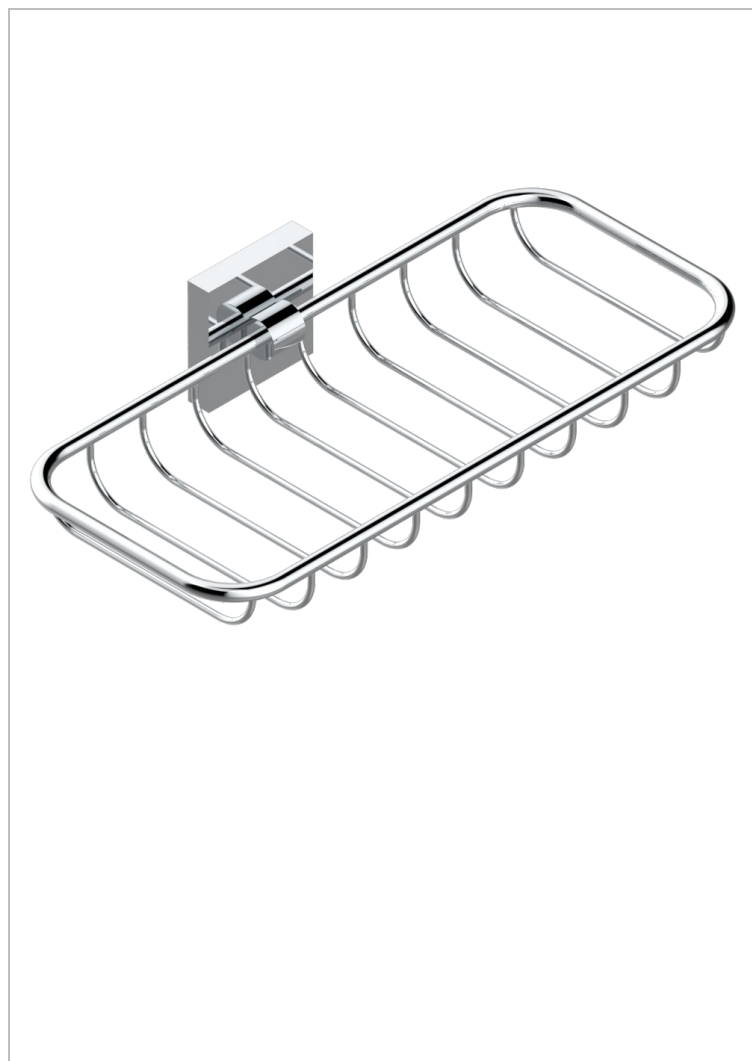

# PROFIL LALIQUE CRISTAL CLARO CON MANETAS

A6H-620A

Jabonera mural para ducha

## CARACTERÍSTICAS

- Profil Lalique cristal claro con manetas
- Jabonera mural para ducha

## ACABADOS DISPONIBLES

Bronce claro - D01  
Cerámica negra mate - D30  
Cobre viejo mate - H07  
Cromo - A02  
Cromo / dorado - G02  
Cromo mate - C02

Dorado - F01  
Dorado mate - F07  
Dorado pálido - F30  
Dorado pálido mate (sin barniz) - F31  
Níquel - B01  
Níquel mate - C01