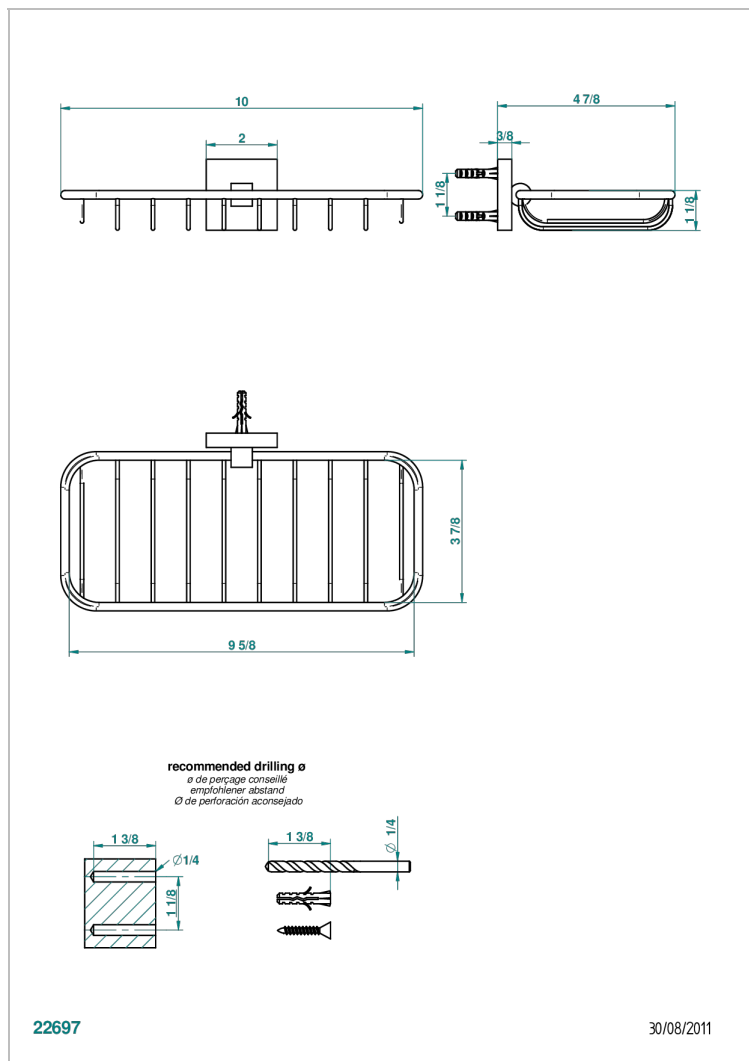

# PROFIL LALIQUE CRISTAL CLARO CON MANETAS

A6H-620A

Jabonera mural para ducha

## CARACTERÍSTICAS

- Profil Lalique cristal claro con manetas
- Jabonera mural para ducha