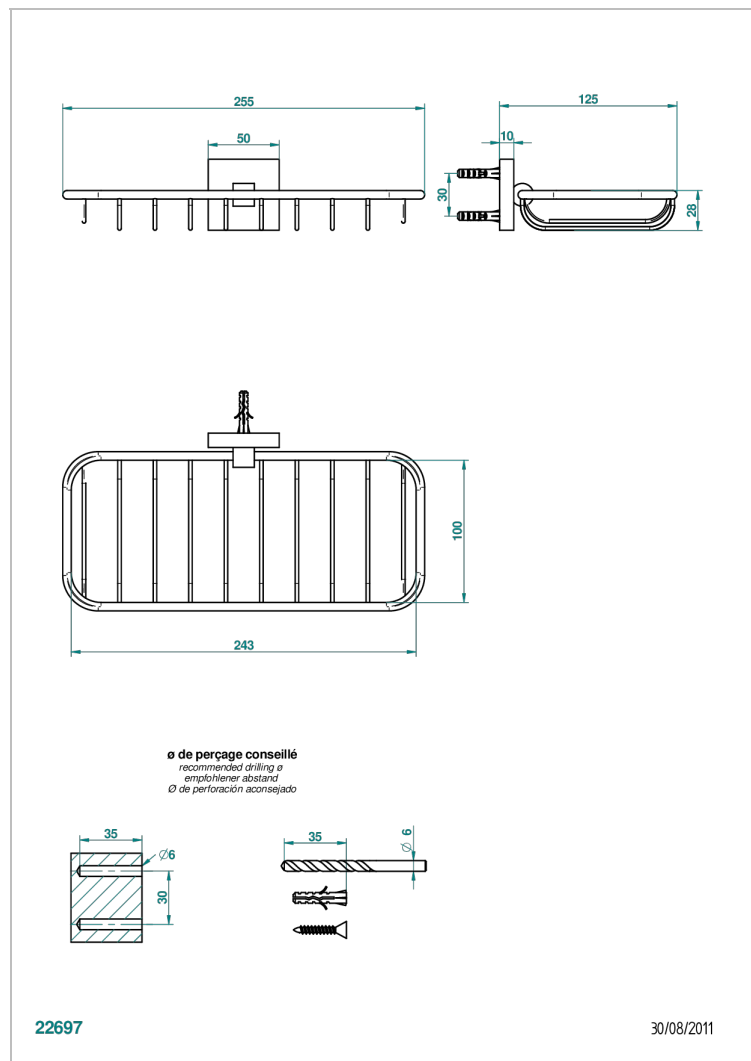

PROFIL LALIQUE CRISTAL CLAIR A MANETTES

A6H-620A

Porte-savon fil mural 255x112 mm

CARACTÉRISTIQUES

- Profil Laliqe Cristal clair à manettes
- Porte-savon fil mural 255x112 mm

FINITIONS DISPONIBLES

Bronze clair - D01
Chromé - A02
Chromé / doré - G02
Chromé mat - C02
Doré brillant - F01
Doré mat - F07