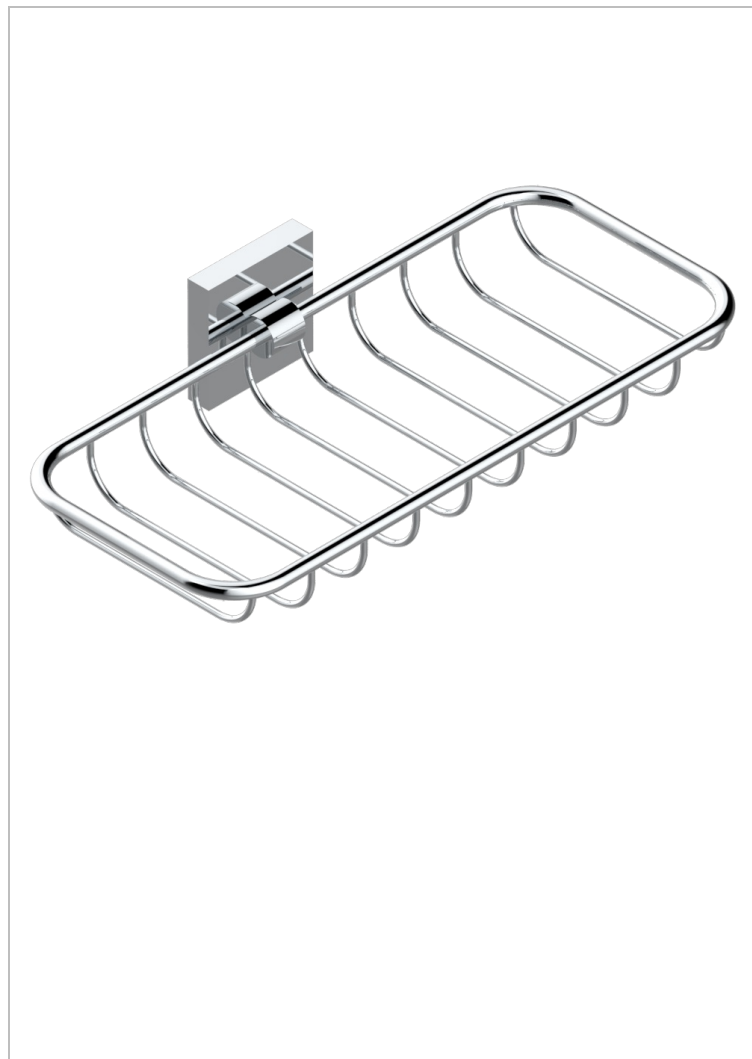

PROFIL LALIQUE CRISTAL CLARO CON MANETAS

THG[®]
PARIS

A6H-620A

Jabonera mural para ducha

CARACTERÍSTICAS

- Profil Laliqie cristal claro con manetas
- Jabonera mural para ducha

ACABADOS DISPONIBLES

Bronce claro - D01
Cerámica negra mate - D30
Cobre viejo mate - H07
Cromo - A02
Cromo / dorado - G02
Cromo mate - C02

Dorado - F01
Dorado mate - F07
Dorado pálido - F30
Dorado pálido mate (sin barniz) - F31
Níquel - B01
Níquel mate - C01

Níquel viejo - H28
Pvd blush - H62
Pvd blush mate - H60
Pvd color latón - H49
Pvd color latón mate - H50
Pvd color níquel - H55