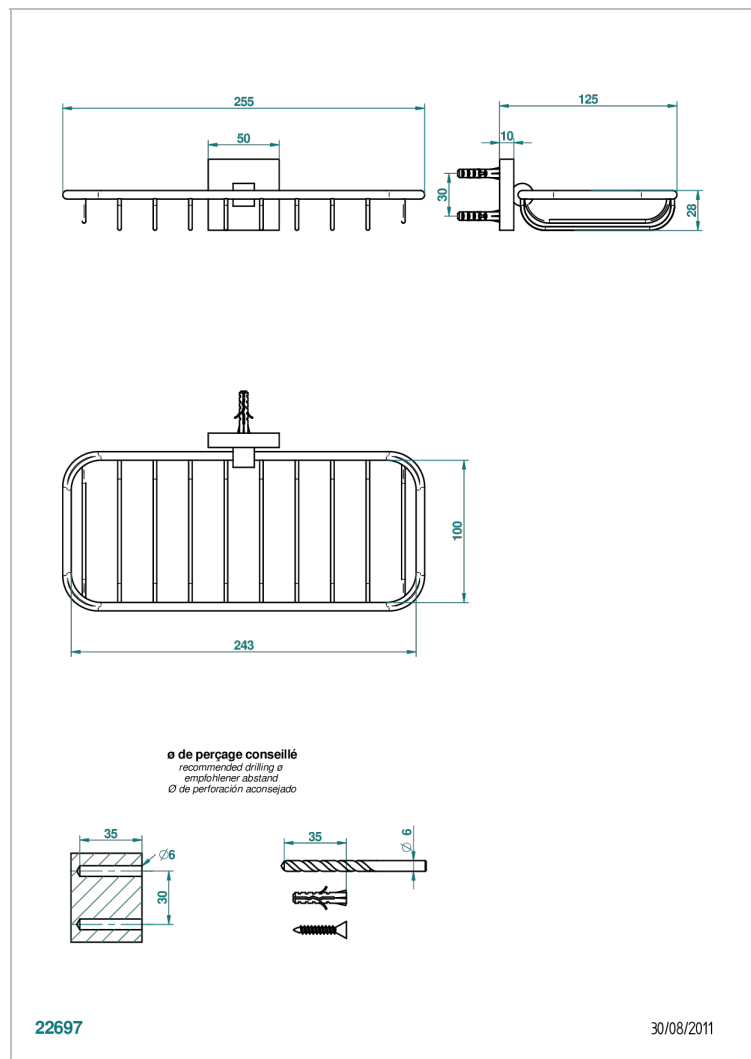

PROFIL LALIQUE CRISTAL CLARO CON MANETAS

THG[®]
PARIS

A6H-620A

Jabonera mural para ducha

CARACTERÍSTICAS

- Profil Laliqie cristal claro con manetas
- Jabonera mural para ducha

ACABADOS DISPONIBLES

Bronce claro - D01
Cerámica negra mate - D30
Cobre viejo mate - H07
Cromo - A02
Cromo / dorado - G02
Cromo mate - C02