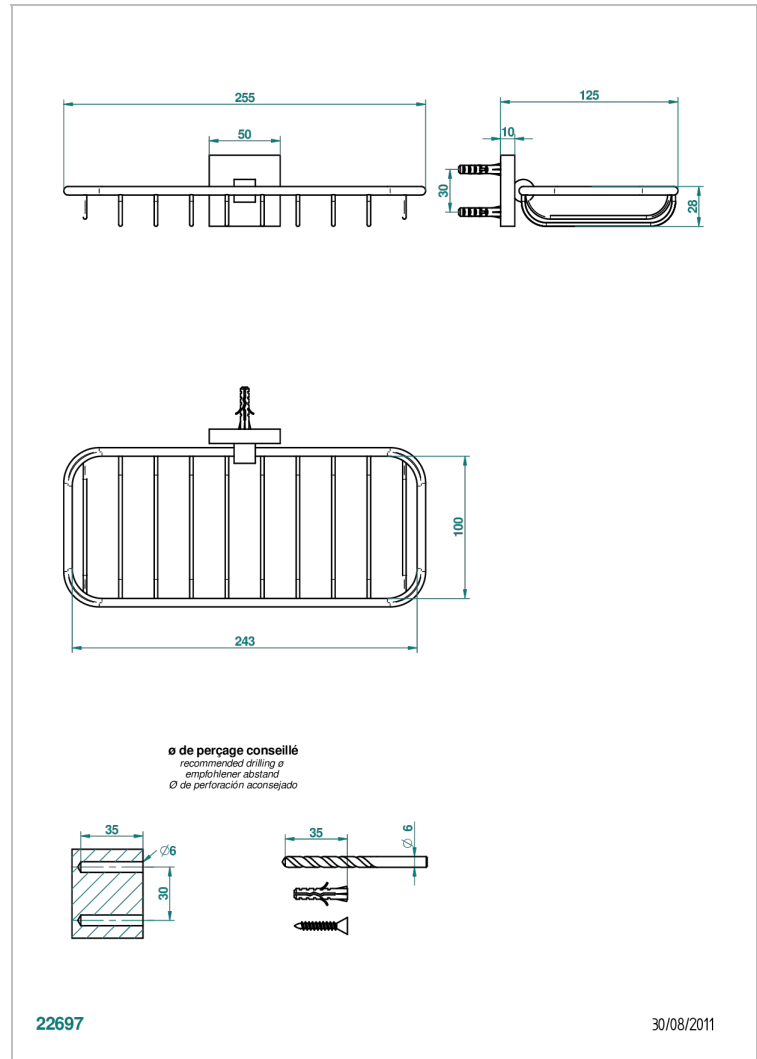

# PROFIL LALIQUE, KRISTALL KLAR, HEBEL

A6H-620A

Wandseifenkorb mit Rosette

THG<sup>®</sup>  
PARIS

## EIGENSCHAFTEN

- Profil Lalique, Kristall klar, Hebel
- Wandseifenkorb mit Rosette