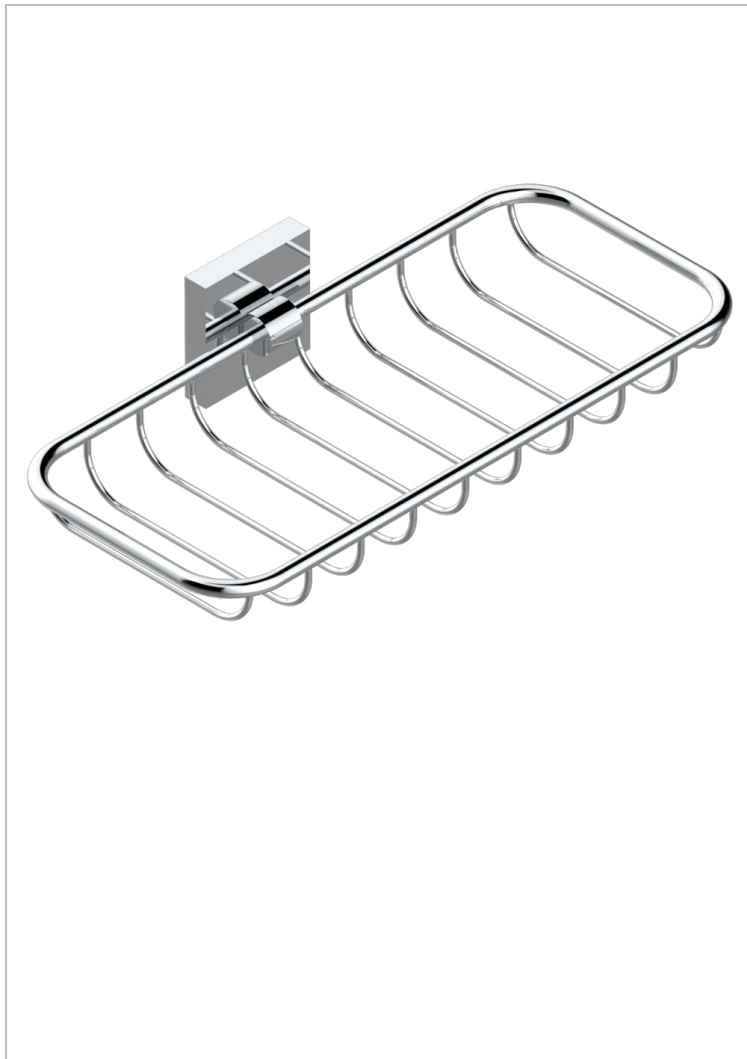

# PROFIL LALIQUE, KRISTALL KLAR, HEBEL

A6H-620A

Wandseifenkorb mit Rosette

THG<sup>®</sup>  
PARIS

## EIGENSCHAFTEN

- Profil Lalique, Kristall klar, Hebel
- Wandseifenkorb mit Rosette

## VERFÜGBARE OBERFLÄCHEN

Altnickel - H28  
Blassgold - F30  
Blassgold matt unlackiert - F31  
Bronze hell - D01  
Chrom - A02  
Chrom / gold - G02

Chrom matt - C02  
Gold - F01  
Gold matt - F07  
Kupfer altrot matt lackiert - H07  
Mattschwarz keramik - D30  
Nickel matt - C01